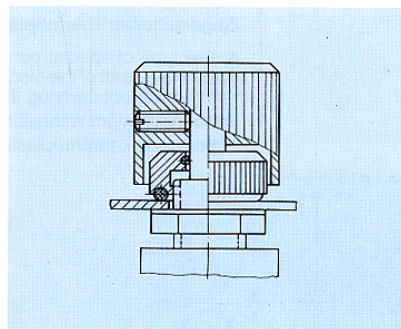

## Slotted Knobs

**Material: Messing, hochglanzverchromt  
Material: Brass, mirror bright chr. plated**

Ø A	Ø D	Art.-Nr.
8	4	517.4

<b>Material: Material:</b>	<b>Art.-Nr.</b>
<b>Messing, vernickelt Brass, nickel plated</b>	<b>516.4</b>

## Sealed knurled Face Nut

z. B. für Schalter und Potentiometer

**Werkstoff: Alu eloxiert  
Material: Alu-anodized**

	<b>Art.-Nr.</b>
	<b>6600.0402</b>
	<b>6601.0403</b>