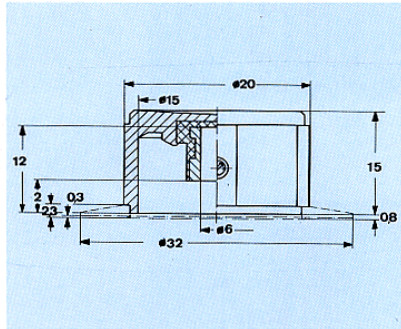

Moderne Metallknöpfe

Modern Metal Knobs Bouton métalliques

Werkstoff: Material:	Art.-Nr.
Aluminium Aluminium	572.61
Scheiben glasklar	Dials clear
Ausführung	Art.-Nr.
ohne Strichanzeige without indicator mark	572.200
mit Strichanzeige with indicator mark	572.201