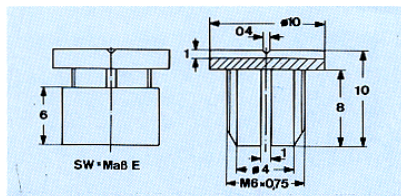

Material: Material:	Art.-Nr.
Messing, vernickelt Brass, nickel plated	516.4