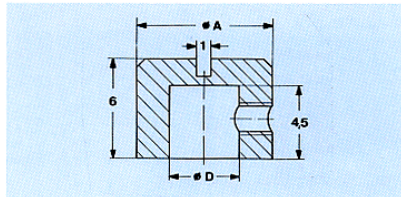

Schlitzknöpfe

Slotted Knobs

**Material: Messing, hochglanzverchromt
Material: Brass, mirror bright chr. plated**

Ø A	Ø D	Art.-Nr.
8	4	517.4