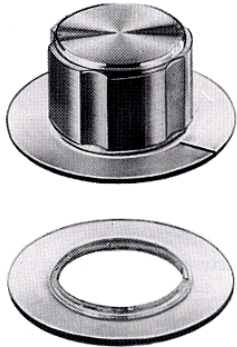

## Moderne Metallknöpfe

## Modern Metal Knobs Bouton métalliques

<b>Werkstoff: Material:</b>	<b>Art.-Nr.</b>
<b>Aluminium Aluminium</b>	<b>572.61</b>
<b>Scheiben glasklar</b>	<b>Dials clear</b>
<b>Ausführung</b>	<b>Art.-Nr.</b>
<b>ohne Strichanzeige without indicator mark</b>	<b>572.200</b>
<b>mit Strichanzeige with indicator mark</b>	<b>572.201</b>

## Slotted Knobs

**Material: Messing, hochglanzverchromt  
Material: Brass, mirror bright chr. plated**

Ø A	Ø D	Art.-Nr.
8	4	517.4

<b>Material: Material:</b>	<b>Art.-Nr.</b>
<b>Messing, vernickelt Brass, nickel plated</b>	<b>516.4</b>

## Sealed knurled Face Nut

z. B. für Schalter und Potentiometer

**Werkstoff: Alu eloxiert  
Material: Alu-anodized**

	<b>Art.-Nr.</b>
	<b>6600.0402</b>
	<b>6601.0403</b>