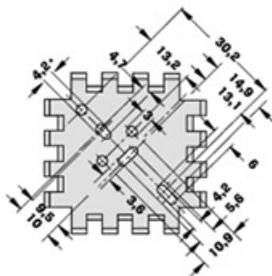

Oberfläche schwarz eloxiert

FK 203 / SA  
3,9 kW

FK 203 / SA-CB

FK 203 / SA-3 TO 3