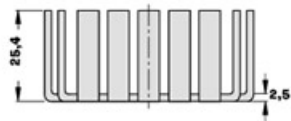

Oberfläche schwarz eloxiert

FK 203 / SA  
3,9 kW

FK 203 / SA-CB

FK 203 / SA-3 TO 3