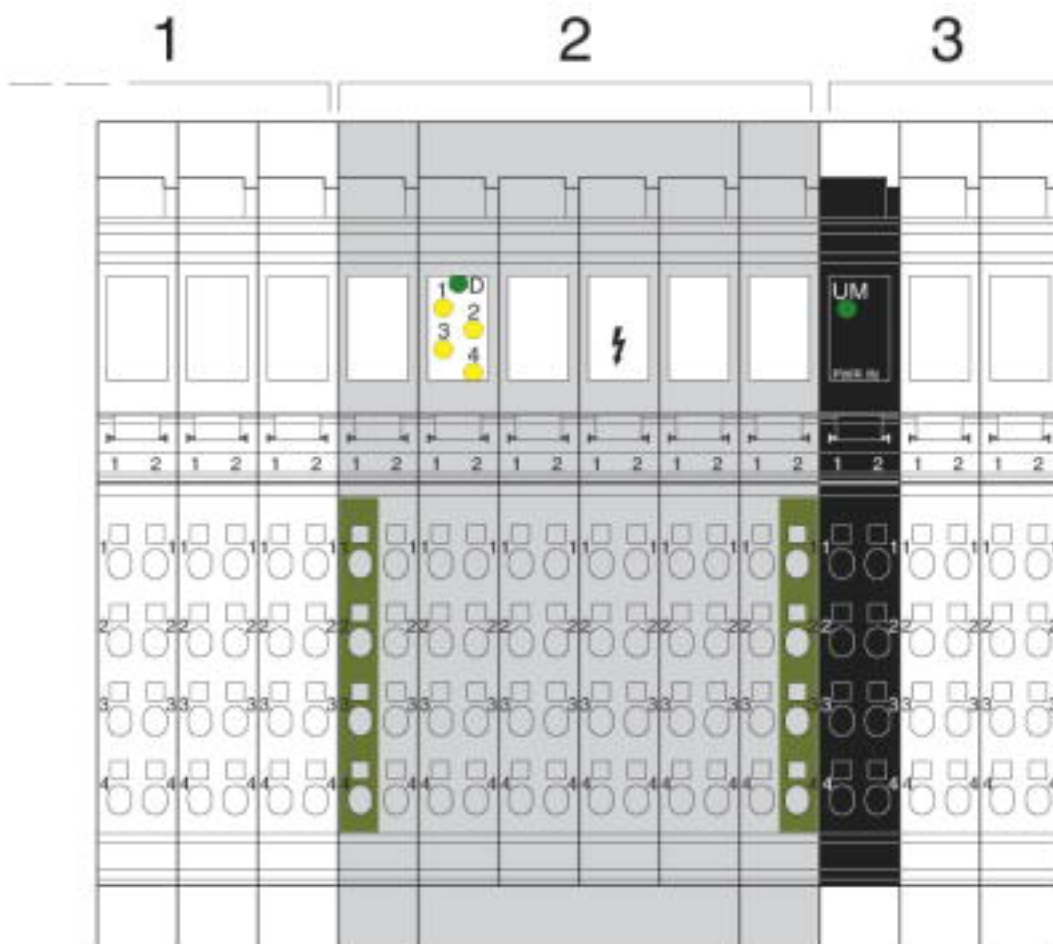

Klemmenmarker unbeschriftet

ESL 62X10 - 0809492

Zeichnungen

Anschlusszeichnung

Inline-Klemme - IB IL DOR LV-SET-PAC - 2861645

Maßzeichnung

Schemazeichnung