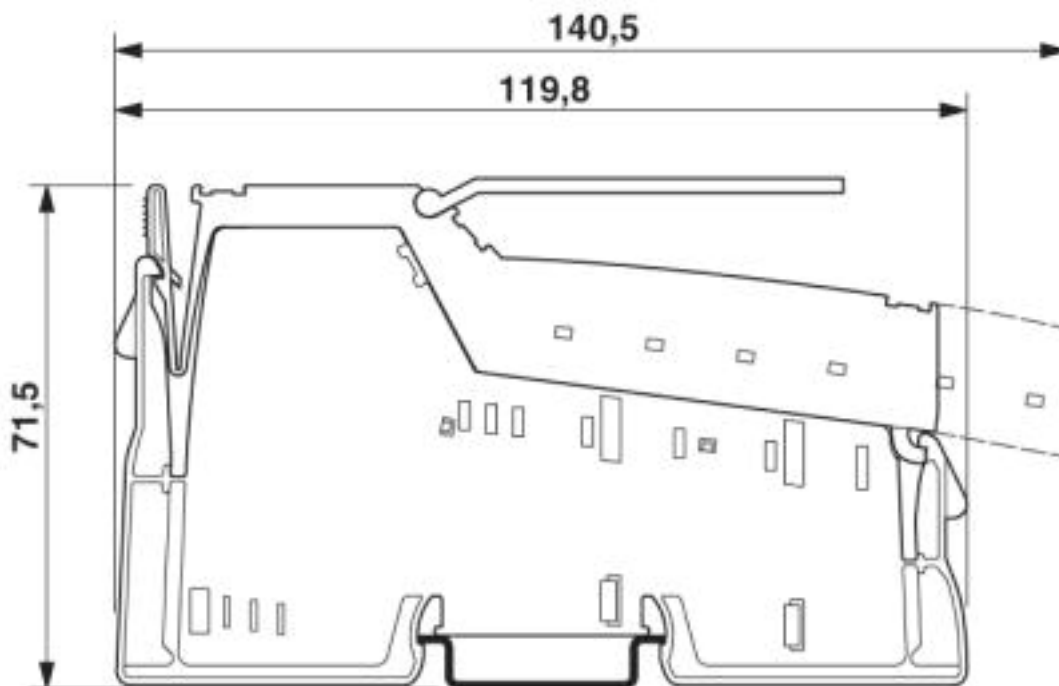

Klemmenmarker unbeschriftet

ESL 62X10 - 0809492

Zeichnungen

Anschlusszeichnung

Inline-Klemme - IB IL DOR LV-SET-PAC - 2861645

Maßzeichnung

Schemazeichnung