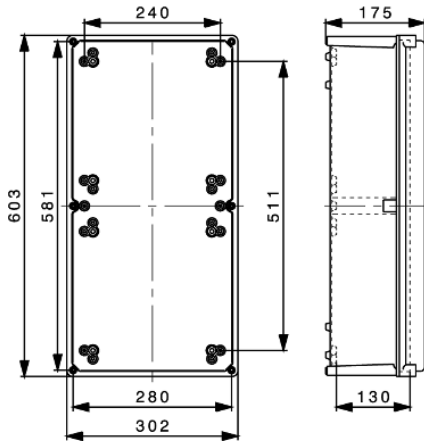

**Gehäuse
TBF 60/30/18 7035**

Weidmüller Interface GmbH & Co. KG
Klingenbergstraße 16
D-32758 Detmold
Germany
Fon: +49 5231 14-0
Fax: +49 5231 14-292083
www.weidmueller.com

Zeichnungen