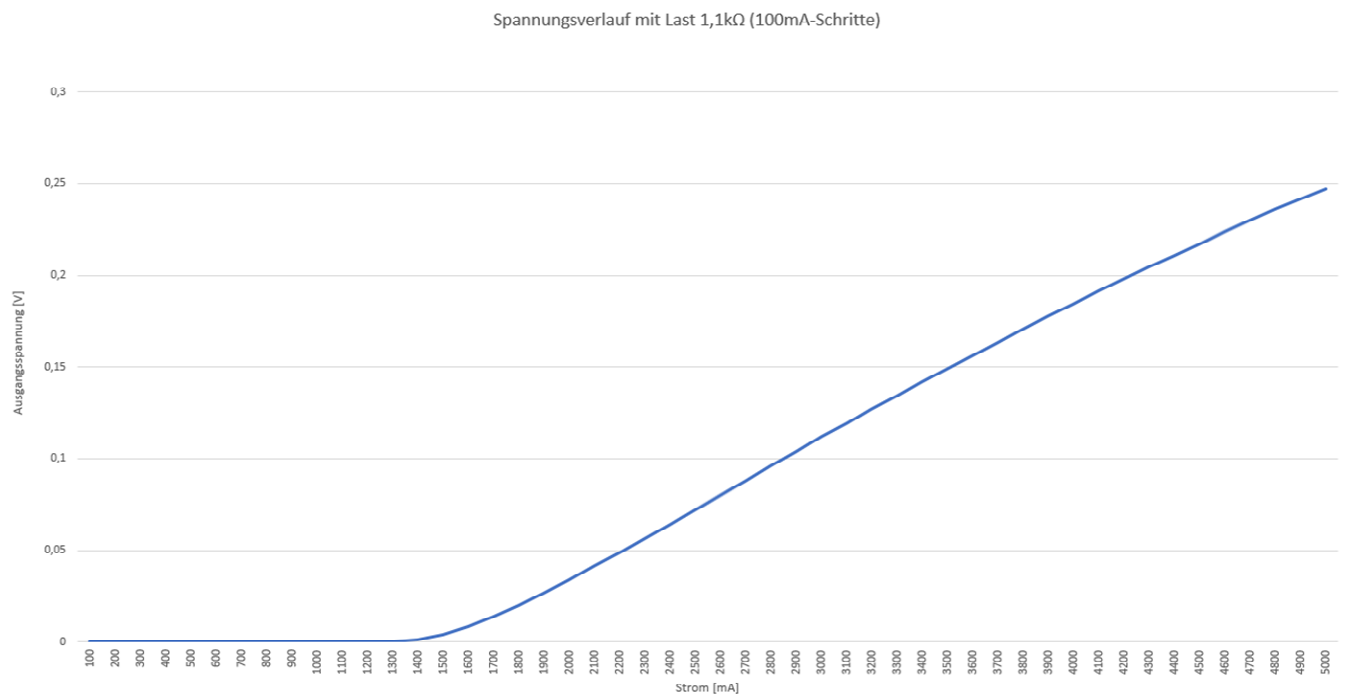

Kurzbezeichnung: STWA1H	Bezeichnung Stromwandler		
bearbeitet: (Datum / Kurzzeichen) 2023-03-10 / Um	Strom-Spannungs-Diagramm		Zeichnungsnummer: 12005-1900-00
Artikel-Nr.: S225506	EA-Nr.: 14723	Ersatz für: -	Seite 1 von 2

50Hz 100mA – 5000mA

Ohne Last

Mit 1,1kΩ Last

50Hz 1A – 20A

Ohne Last

Mit 1,1k Ω Last