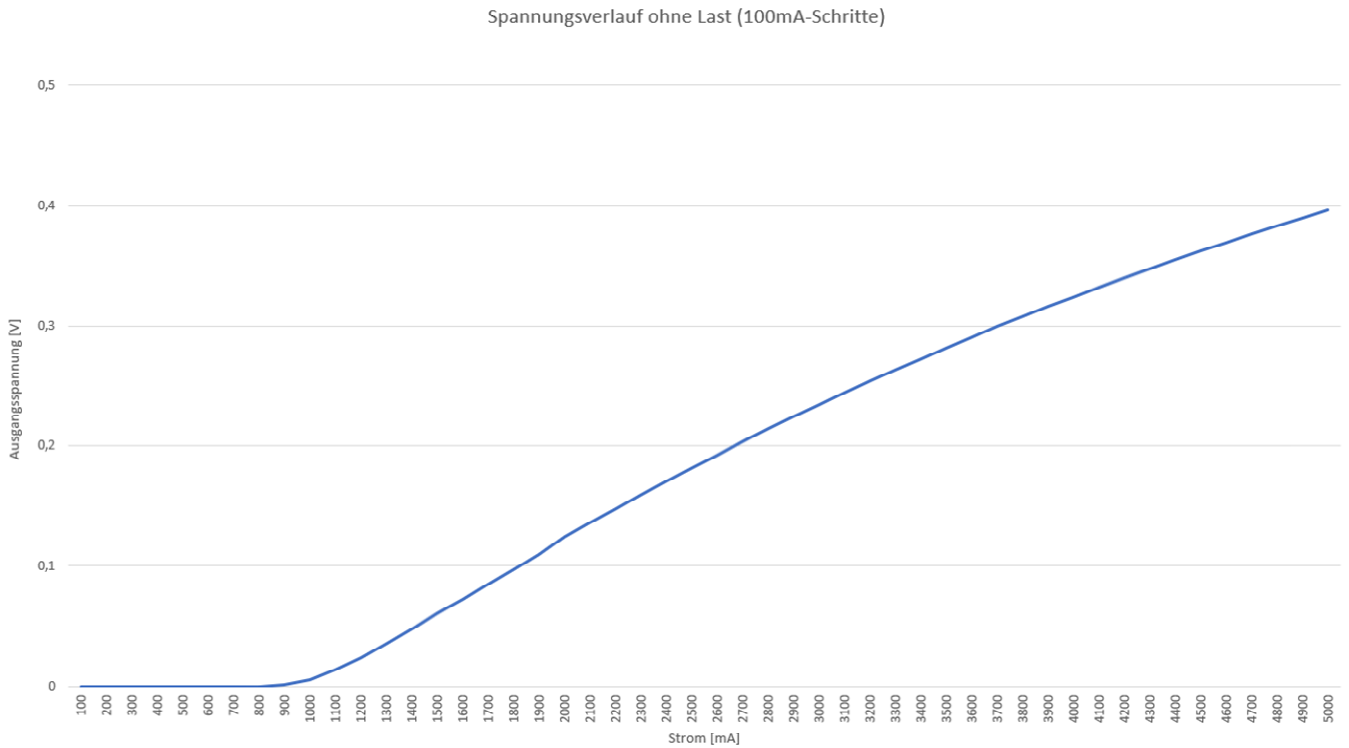

Kurzbezeichnung: STWA1H	Bezeichnung Stromwandler		
bearbeitet: (Datum / Kurzzeichen) 2023-03-10 / Um	Strom-Spannungs-Diagramm		Zeichnungsnummer: 12005-1900-00
Artikel-Nr.: S225506	EA-Nr.: 14723	Ersatz für: -	Seite 1 von 2

50Hz 100mA – 5000mA

Ohne Last

Mit 1,1kΩ Last

50Hz 1A – 20A

Ohne Last

Mit 1,1k Ω Last