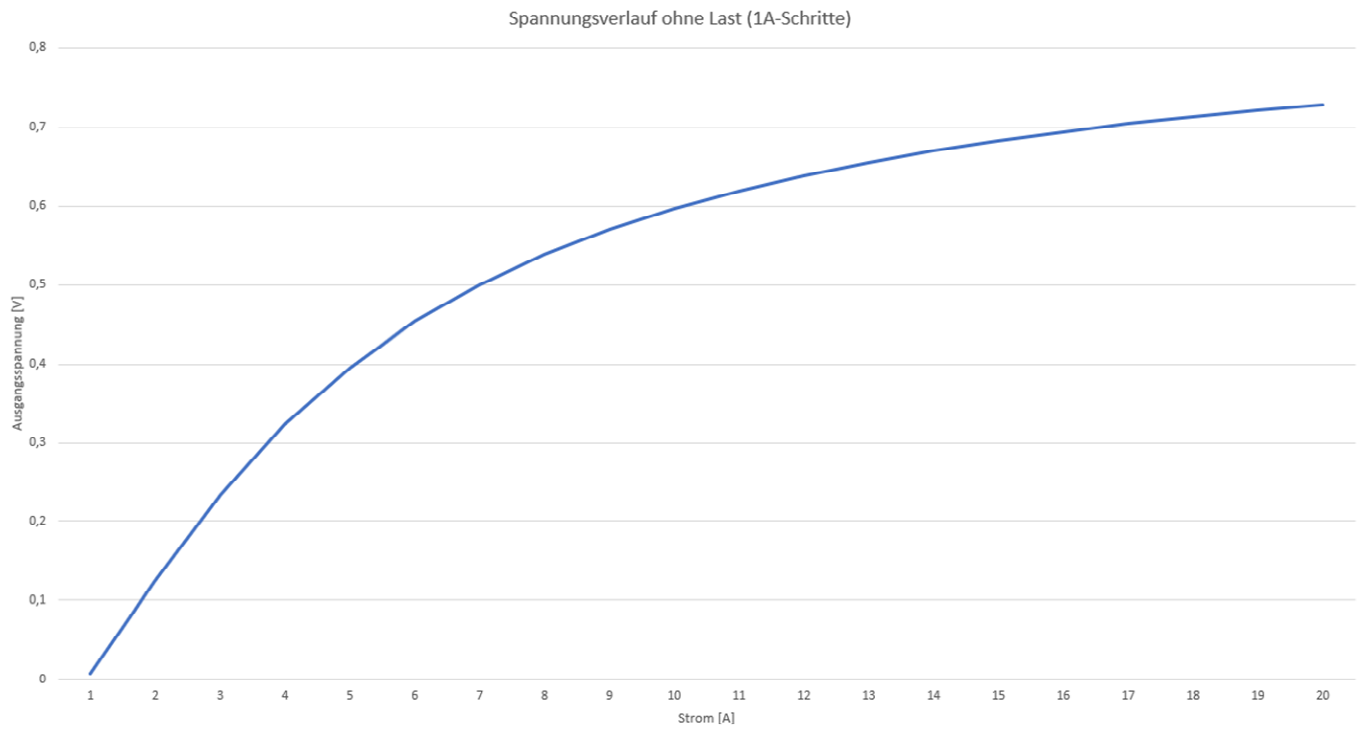

50Hz 100mA – 5000mA

Ohne Last

Mit 1,1kΩ Last

50Hz 1A – 20A

Ohne Last

Mit 1,1k Ω Last