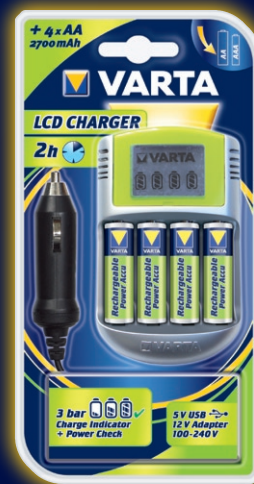

## Leistung und Features:

- LCD Display mit 3 Segment Anzeige + Power Check Funktion

- Weltweite Einsatzmöglichkeit durch 100–240V

- Lädt 2-4 Hochleistungsakkus (AA bis 2700mAh/AAA bis 1000mAh) in 2-4 Stunden

## LCD Charger:

Type	VKB-Nr.	EAN-VBE 4008496...	Blister Breite x Tiefe x Höhe	Gewicht in gr.	EAN-VSE 4008496...	Inhalt VSK	Versandkarton Breite x Tiefe x Höhe	Gewicht in gr.	Bestückung	Empfohlener Verkaufspreis
57070	201 401	641352	120 x 70 x 230	253	641369	2	130 x 240 x 125	596	ohne Akkus + 12V + USB	19,99 €
57070	201 441	640324	120 x 70 x 230	359	640331	2	130 x 240 x 125	808	4 x AA 2500mAh + 12V + USB	29,99 €
57070	201 451	641321	120 x 70 x 230	359	641338	2	130 x 240 x 125	808	4 x AA 2700mAh + 12V + USB	34,99 €