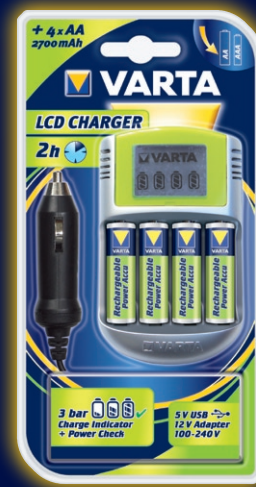

NEU!

LCD Display:

Nur 10 Sekunden, nachdem die Akkus in das Ladegerät gelegt werden, wird der aktuelle Ladestatus der Akku Batterien angezeigt. Während des Ladevorgangs zeigen die 3 Segment Anzeigen der Akku-Symbole permanent das jeweilige Ladeniveau der Akkus an.

Leistung und Features:

- LCD Display mit 3 Segment Anzeige + Power Check Funktion

- Weltweite Einsatzmöglichkeit durch 100–240V

- Lädt 2-4 Hochleistungsakkus (AA bis 2700mAh/AAA bis 1000mAh) in 2-4 Stunden

LCD Charger:

Type	VKB-Nr.	EAN-VBE 4008496...	Blister Breite x Tiefe x Höhe	Gewicht in gr.	EAN-VSE 4008496...	Inhalt VSK	Versandkarton Breite x Tiefe x Höhe	Gewicht in gr.	Bestückung	Empfohlener Verkaufspreis
57070	201 401	641352	120 x 70 x 230	253	641369	2	130 x 240 x 125	596	ohne Akkus + 12V + USB	19,99 €
57070	201 441	640324	120 x 70 x 230	359	640331	2	130 x 240 x 125	808	4 x AA 2500mAh + 12V + USB	29,99 €
57070	201 451	641321	120 x 70 x 230	359	641338	2	130 x 240 x 125	808	4 x AA 2700mAh + 12V + USB	34,99 €