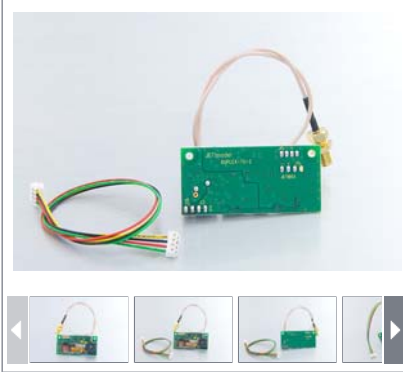

- Motoren
- Drehzahlsteller
- Akkus
- Modelle
- Ladetechnik
- **2.4 GHz Duplex**
- » Sendermodule
- » Empfänger
- » Sensorik / Telemetrie
- » Zubehör
- Para-RC
- Servos
- Flugsimulatoren
- Shirts / Cap
- Zubehör
- Rabattaktion
- Informationen

Wir versenden unsere Ware mit

Home » [2.4 GHz Duplex](#) » DUPLEX 2.4 GHz Sendermodul TU2

DUPLEX 2.4 GHz Sendermodul TU2

Artikel-Nr.: 80001109

Verfügbarkeit: ● (Lieferzeit: 1-2 Tage)

108,00 EUR

inkl. MwSt. und zzgl. Versand

Stück

Beschreibung:

Das **DUPLEX TU2** Modul ist in fast jeden Sender einsetzbar bei denen genügend Platz für das zusätzliche Modul vorhanden ist und die Betriebsart "PPM" zur Verfügung steht.

Wenn Sie das TU2 Modul zusätzlich zu ihrem 35MHz System nutzen möchten, brauchen Sie den **SWTU2 Sicherheitsschalter** um zwischen den beiden Modulationen wechseln zu können.

Desweiteren ist es möglich mit Hilfe des **Akustikzusatzes** den Piezo an einer anderen Stelle zu verbauen und einen Kopfhöreranschluss nachzurüsten.

Dieses Modul kann in folgende Sender eingebaut werden:

Futaba:

FC-16, FC-18 JUNIOR, T6EXHP, 12FG, 12Z, 14MZ, FX-18, FX-14

Hitec:

Laser 4, Laser 6, Optic 6 sport

Graupner:

MC-10, MC-12, MC-14, MC-15, MC-16, MC-19, MC-22, MC-16-20, MC-24, MX-12, MX-16s

Multiplex:

Serie 7,9,12, Cockpit SX
Profi 3000, 4000

Andere Sender sind ebenfalls möglich.

Technische Daten:

Hersteller: **Jeti Model**
Betriebsspannung: **3.2 - 16V**
Frequenzband: **2.4 GHz**
Stromaufnahme ca.: **38 mA**
Abmessungen ca.: **55x26x11mm**
Gewicht ca.: **15g**
PPM Eingangskanäle: **16**
Ausgangsleistung: **20 dBm**
Betriebstemperatur: **-10°C bis 85°C**

Achtung:

Bei diesem TU2 Modul ist es **nicht** möglich den **nicht verkabelten Kippschalter** zu verwenden!

Im Lieferumfang enthalten:

- 1x Duplex 2,4 Ghz TU2 Modul
- 1x 2,4 Ghz Senderantenne
- 1x Verbindungskabel zwischen TU2 Modul und Senderplatine

Für diesen Artikel gibt es auch Zubehör

	DUPLEX SWTU2 Sicherheitsschalter für TU2-Modul Artikel-Nr.: 80001412 Verfügbarkeit: ● (Lieferzeit: 1-2 Tage)	16,90 EUR inkl. MwSt. und zzgl. Versand	Stück 1	
	DUPLEX VOICE-1 Akustikzusatz für TU2-Modul Artikel-Nr.: 80001413 Verfügbarkeit: ● (Lieferzeit: 1-2 Tage)	7,90 EUR inkl. MwSt. und zzgl. Versand	Stück 1	
	JetiBox Artikel-Nr.: 11006000 Verfügbarkeit: ● (Lieferzeit: 1-2 Tage)	34,50 EUR inkl. MwSt. und zzgl. Versand	Stück 1	
	JetiBox mini Artikel-Nr.: 12006000 Verfügbarkeit: ● (Lieferzeit: 1-2 Tage)	39,90 EUR inkl. MwSt. und zzgl. Versand	Stück 1	

Für diesen Artikel gibt es auch Ersatzteile

	DUPLEX Antenne 2,4-2,5 GHz, 2dB Artikel-Nr.: 80001404 Verfügbarkeit: ● (Lieferzeit: 1-2 Tage)	4,50 EUR inkl. MwSt. und zzgl. Versand	Stück 1	
	DUPLEX Antennenverlängerungskabel für TF/TG Artikel-Nr.: 80001405 Verfügbarkeit: ● (Lieferzeit: 1-2 Tage)	6,50 EUR inkl. MwSt. und zzgl. Versand	Stück 1	

Kunden, die diesen Artikel gekauft haben, haben auch diese Artikel gekauft:

- **DUPLEX 2.4 GHz Empfänger R8** (Artikel-Nr.: 80001207)
- **DUPLEX 2.4 GHz Empfänger R6** (Artikel-Nr.: 80001203)
- **JetiBox mini** (Artikel-Nr.: 12006000)