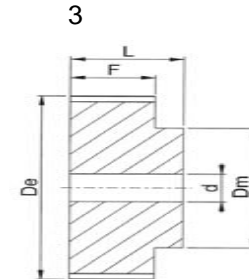

Zahnriemenscheiben für Riemenbreite 6 mm aus Aluminium

Artikelnummer	Zähnezahl	Typ	Ausführung	Riemenbreite	Außen-Ø Zahnscheibe De	Außen-Ø Bordscheibe Df	Dm	F	L	d	Gewindebohrung	Madenschraube
				[mm]	[mm]	[mm]						
209509	12	16 T2,5/12-2	1	6	9	13	13	9	16	2,3	ohne	ohne
209510	12	16 T2,5/12-2	1	6	9	13	13	9	16	3,2	ohne	ohne
209511	15	16 T2,5/15-2	1	6	11,4	15	15	9	16	2,3	ohne	ohne
209512	15	16 T2,5/15-2	1	6	11,4	15	15	9	16	3,2	ohne	ohne
209513	20	16 T2,5/20-2	2	6	15,4	20	11	10	16	4	M3	M3 X 5mm
209514	25	16 T2,5/25-2	2	6	19,35	25	13	10	16	4	M3	M3 X 5mm
209515	30	16 T2,5/30-2	2	6	23,35	26	16	10	16	6	M3	M3 X 5mm
209516	40	16 T2,5/40-2	2	6	31,3	38	22	10	16	6	M3	M3 X 5mm
209517	60	16 T2,5/60-0	3	6	47,25		34	10	16	8	M3	M3 X 5mm