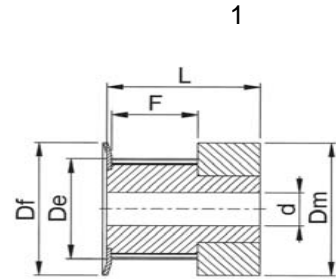

Zahnriemenscheiben für Riemenbreite 6 mm aus Aluminium

Artikelnummer	Zähnezahl	Typ	Ausführung	Riemenbreite	Außen-Ø Zahnscheibe De	Außen-Ø Bordscheibe Df	Dm	F	L	d	Gewindebohrung	Madenschraube
				[mm]	[mm]	[mm]						
209509	12	16 T2,5/12-2	1	6	9	13	13	9	16	2,3	ohne	ohne
209510	12	16 T2,5/12-2	1	6	9	13	13	9	16	3,2	ohne	ohne
209511	15	16 T2,5/15-2	1	6	11,4	15	15	9	16	2,3	ohne	ohne
209512	15	16 T2,5/15-2	1	6	11,4	15	15	9	16	3,2	ohne	ohne
209513	20	16 T2,5/20-2	2	6	15,4	20	11	10	16	4	M3	M3 X 5mm
209514	25	16 T2,5/25-2	2	6	19,35	25	13	10	16	4	M3	M3 X 5mm
209515	30	16 T2,5/30-2	2	6	23,35	26	16	10	16	6	M3	M3 X 5mm
209516	40	16 T2,5/40-2	2	6	31,3	38	22	10	16	6	M3	M3 X 5mm
209517	60	16 T2,5/60-0	3	6	47,25		34	10	16	8	M3	M3 X 5mm