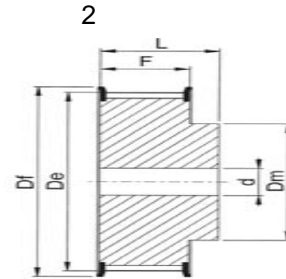

Zahnriemenscheiben für Riemenbreite 6 mm aus Aluminium

Artikelnummer	Zähnezahl	Typ	Ausführung	Riemenbreite	Außen-Ø Zahnscheibe De	Außen-Ø Bordscheibe Df	Dm	F	L	d	Gewindebohrung	Madenschraube
				[mm]	[mm]	[mm]						
209509	12	16 T2,5/12-2	1	6	9	13	13	9	16	2,3	ohne	ohne
209510	12	16 T2,5/12-2	1	6	9	13	13	9	16	3,2	ohne	ohne
209511	15	16 T2,5/15-2	1	6	11,4	15	15	9	16	2,3	ohne	ohne
209512	15	16 T2,5/15-2	1	6	11,4	15	15	9	16	3,2	ohne	ohne
209513	20	16 T2,5/20-2	2	6	15,4	20	11	10	16	4	M3	M3 X 5mm
209514	25	16 T2,5/25-2	2	6	19,35	25	13	10	16	4	M3	M3 X 5mm
209515	30	16 T2,5/30-2	2	6	23,35	26	16	10	16	6	M3	M3 X 5mm
209516	40	16 T2,5/40-2	2	6	31,3	38	22	10	16	6	M3	M3 X 5mm
209517	60	16 T2,5/60-0	3	6	47,25		34	10	16	8	M3	M3 X 5mm