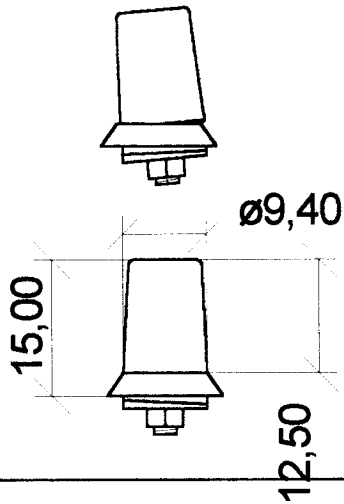

Rundumlampe für Dachmontage
 +/- 5 Grad schwenkbar

Rundumlicht für Senkrechtmontage

				Datum	Name	Benennung
			Regel			Rundumlampe 1:16
			Gepr.			
			Nachr.			
						Zeichnungsnummer
						222539
						Blatt
						Bl.
Zust.	Änderung	Datum	Name	Veroma Modellbau GmbH Von Cancrin-Str. 7 63877 Sallauf Tel. 08063 995348 Fax. 08063 995347		