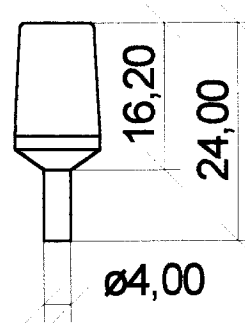

Rundumlampe für Dachmontage
 +/- 5 Grad schwenkbar

Rundumlicht für Senkrechtmontage

				Datum	Name	Benennung
			Regel			Rundumlampe 1:16
			Gepr.			
			Nachr.			
						Zeichnungsnummer
						222539
						Blatt
						Bl.
Zust.	Änderung	Datum	Name	Veroma Modellbau GmbH Von Cancrin-Str. 7 63877 Sallauf Tel. 08063 995348 Fax. 08063 995347		