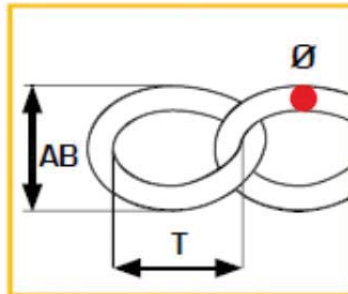

Art. 228220 PANZERKETTE G100 1,0 MM

Material	Oberfläche
Stahl	vernickelt

Ø mm	T mm	AB mm
1,00	3,3	3,50