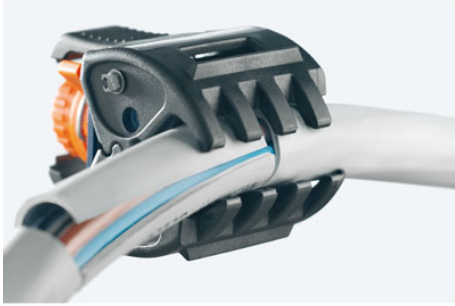

Datenblatt

**Werkzeug Zubehör
AM 16**

Weidmüller Interface GmbH & Co. KG
Klingenbergstraße 16
D-32758 Detmold
Germany
Fon: +49 5231 14-0
Fax: +49 5231 14-292083
www.weidmueller.com

Zeichnungen