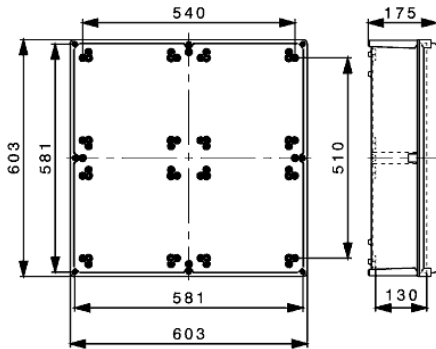

**Gehäuse
TBF 60/60/18 7035**

Weidmüller Interface GmbH & Co. KG
Klingenbergstraße 16
D-32758 Detmold
Germany
Fon: +49 5231 14-0
Fax: +49 5231 14-292083
www.weidmueller.com

Zeichnungen