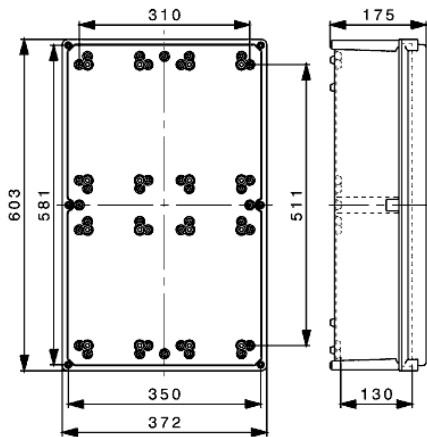

Gehäuse
TBF 60/37/21 trsp

Weidmüller Interface GmbH & Co. KG
Klingenbergstraße 16
D-32758 Detmold
Germany
Fon: +49 5231 14-0
Fax: +49 5231 14-292083
www.weidmueller.com

Zeichnungen