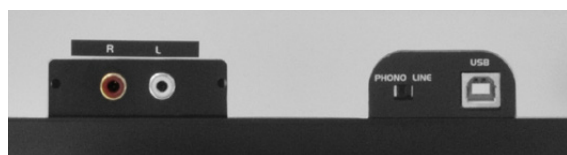

**Technische Daten:**

|                                   |                               |
|-----------------------------------|-------------------------------|
| Spannungsversorgung:              | 115/230 V AC, 50/60 Hz ~      |
| Gesamtanschlusswert:              | 8 W                           |
| Typ:                              | Manueller Plattenspieler      |
| Antriebsart:                      | Riemenantrieb                 |
| Motor:                            | Gleichstrommotor              |
| Plattenteller:                    | Kunststoff, D=330 mm          |
| Drehzahl:                         | 33 1/3 U/min und 45 U/min     |
| Drehzahlübergang:                 | <1 s                          |
| Startzeit:                        | <1 s                          |
| Bremszeit:                        | <1 s                          |
| Geschwindigkeitsregelung:         | ±10 %                         |
| Gleichlaufschwankungen:           | 0,25 %                        |
| Rumpeln:                          | >50 dB DIN B                  |
| Tonarm:                           | S-förmig mit Kardanaufhängung |
| Tonarmlänge:                      | 220 mm                        |
| Überhang:                         | 10 mm                         |
| Anti-Skating-Bereich:             | 0-4 g                         |
| Auflagegewicht des Abtastsystems: | 3-4 g                         |
| Passtendes Abtastsystem:          | 6-10 g                        |
| Ausgangspegel (Phono):            | 1,5-3,6 mV / 1 kHz 5 cm/s     |
| Ausgangspegel (Line):             | 90-216 mV / 1 kHz 5 cm/s      |
| Ausgänge:                         | Cinch, USB Typ B              |
| Maße (LxBxH):                     | 450 x 360 x 145 mm            |
| Gewicht:                          | 4 kg                          |