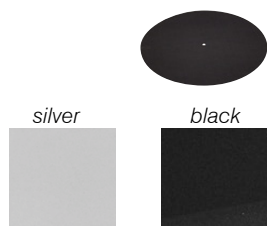

Best.-Nr. 10603041.....BD-1390, schwarz  
 Best.-Nr. 10603043.....BD-1380, silber

**OMNITRONIC BD Plattenspieler**

Riemengetriebener DJ-Plattenspieler

- Inkl. Tonabnehmersystem
- Fernstart-Funktion
- Schnellstart
- Inkl. Acryl-Haube und Slipmat