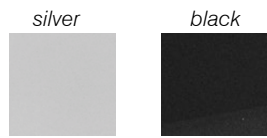

**OMNITRONIC BD USB-Plattenspieler**

Riemengetriebener DJ-Plattenspieler mit USB-Schnittstelle und Recording-Software

- USB-Schnittstelle
- Inkl. Recording-Software
- Riemenantrieb
- Ausgang umschaltbar: Phono/Line
- Lieferung inkl. Tonabnehmersystem und Slipmat