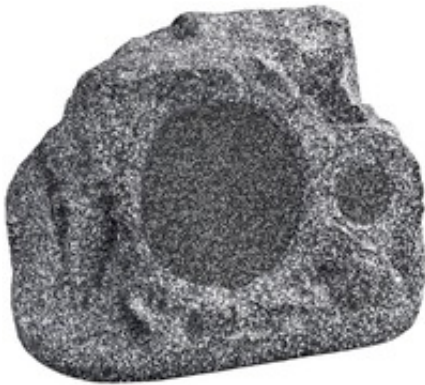

Produktdetailseite

GLS-351/GR

Bestellnummer: 16.3080

Wetterfester ELA-Gartenlautsprecher "Rock"

in Steinoptik für die allgemeine Beschallung in z.B. Gärten, Hotels, Restaurants und Gaststätten

- 100-V-Übertragungstechnik oder 8- Ω -Betrieb
- Robustes, glasfaserverstärktes Kunststoffgehäuse
- 2-Wege-Lautsprechersystem (200-mm-Tieftöner und 13-mm-Hochtöner)
- Integrierter Audio-Übertrager mit 4 Leistungsanzapfungen (30/20/10/5 W_{RMS})
- Anschlusskabel mit Lüsterklemmen