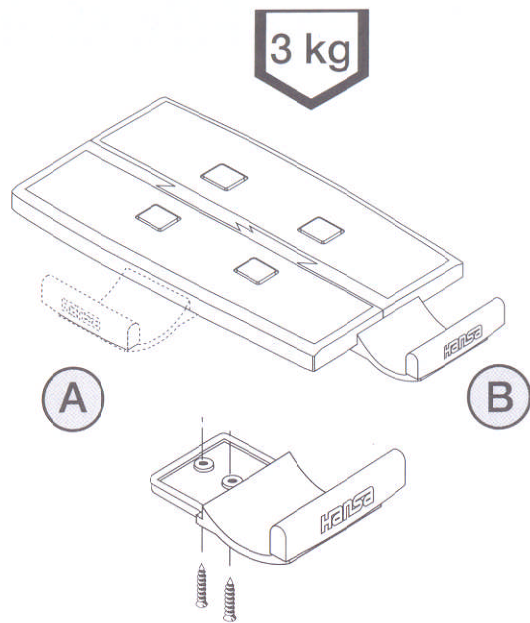

Montage

Styro GmbH
Ablage - Systeme
Industriestr. 2
91563 Schillingsfürst
Tel. 09368/98949-0
Fax 09368/5516
e-mail: styro@t-online.de

Information