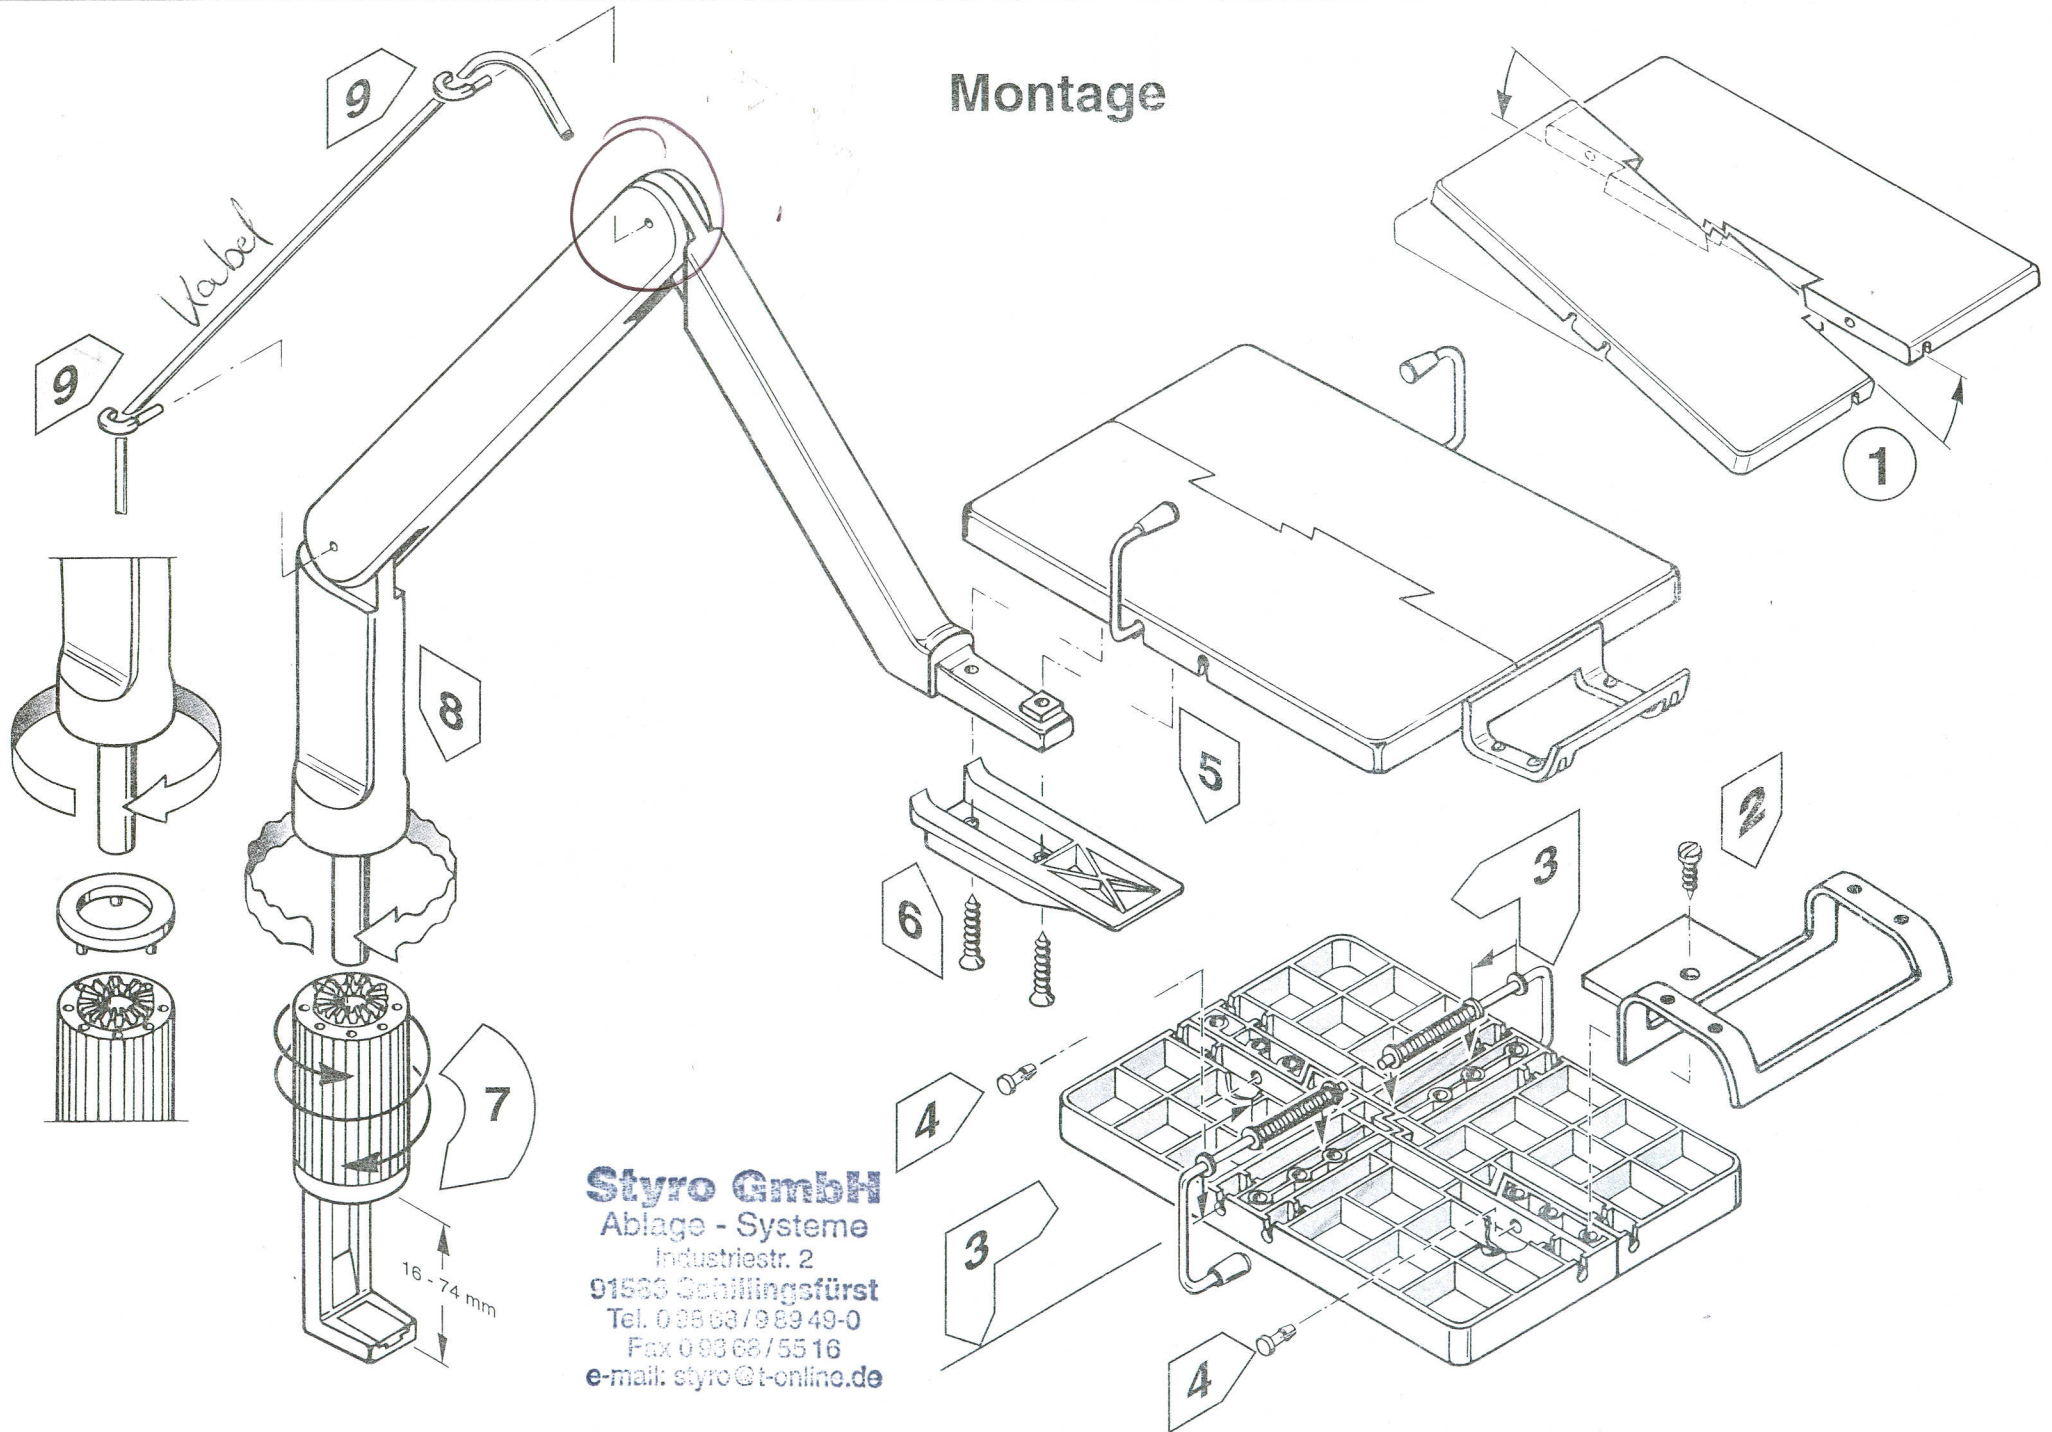

Montage

Styro GmbH
Ablage - Systeme
Industriestr. 2
91563 Schillingsfürst
Tel. 09368/98949-0
Fax 09368/5516
e-mail: styro@t-online.de

Information