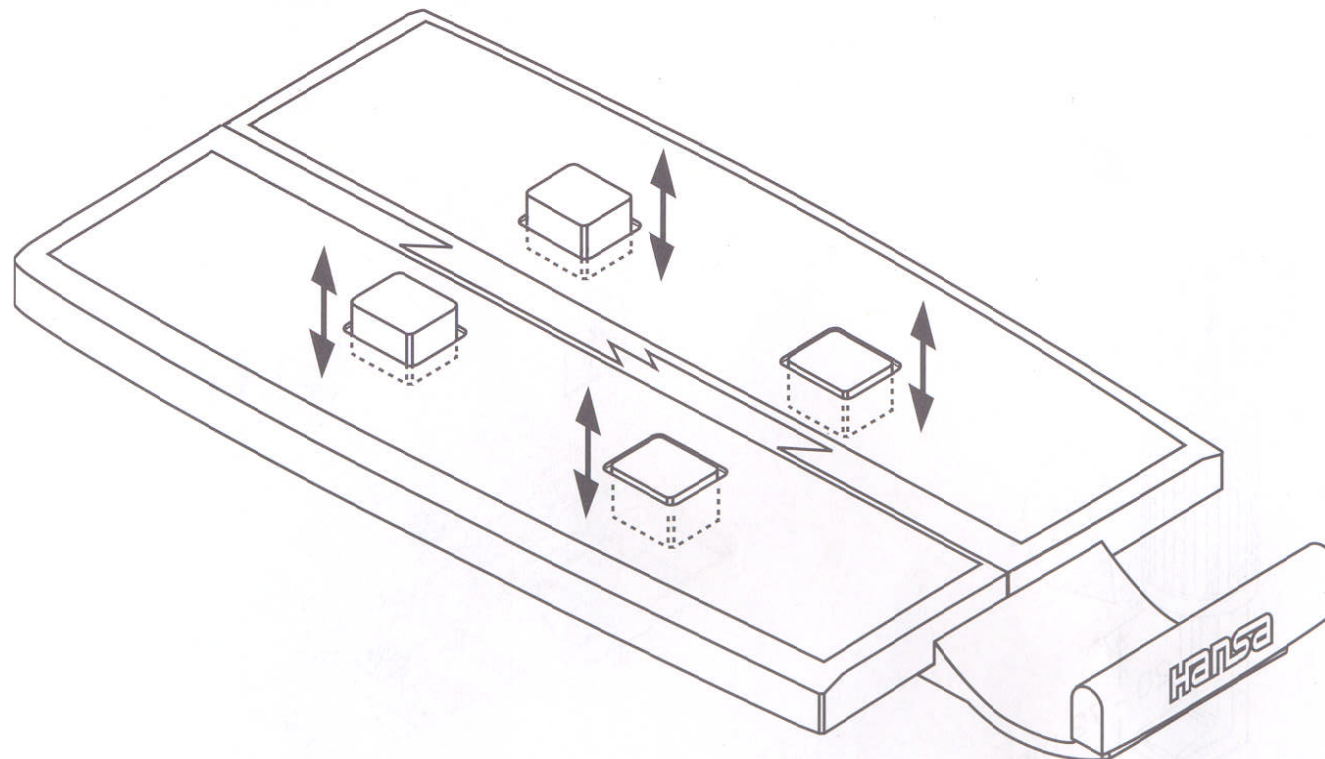

Montage

Styro GmbH
Ablage - Systeme
Industriestr. 2
91563 Schillingsfürst
Tel. 09368/98949-0
Fax 09368/5516
e-mail: styro@t-online.de

Information