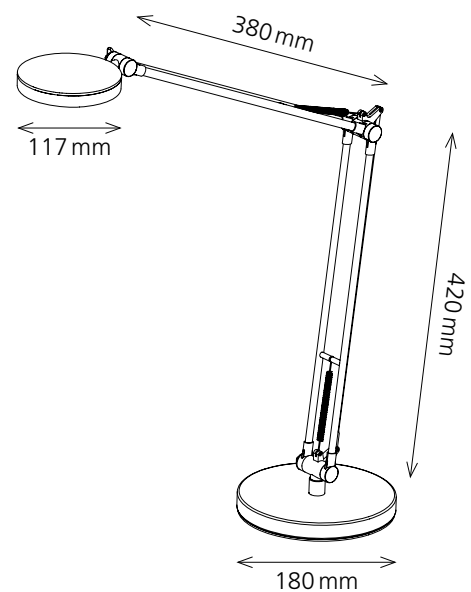

## LED 4you

- Elegante LED-Leuchte mit grosser Ausladung
- „3 in 1“: Lieferung inklusive 3 auswechselbaren Leuchtenkopf-Abdeckungen: silber, schwarz, himbeer
- Doppelarm aus Aluminium
- Leuchtenkopf vertikal verstellbar

### Technische Daten

Leuchtmittel:	LED 4.8W
Spannung:	100 – 240 Volt AC
Lumen:	350 Lumen
Kelvin Temperatur:	5000 Kelvin (neutralweiss)
Max. Beleuchtungsstärke:	491 Lux (Lichtpunkthöhe 50 cm ab Tischoberfläche)
Brenndauer:	30 000 Stunden
Ausladung:	max. 580 mm
Höhe:	max. 700 mm
Leuchtenfuss:	Ø 180 mm
Leuchtenkopf:	Ø 117 mm
Nettogewicht:	1.610 kg
Material:	Metall (Aluminium und Stahl), ABS
Verpackung:	farbige Verkaufsverpackung

**Artikel-Nummer:** h5010608