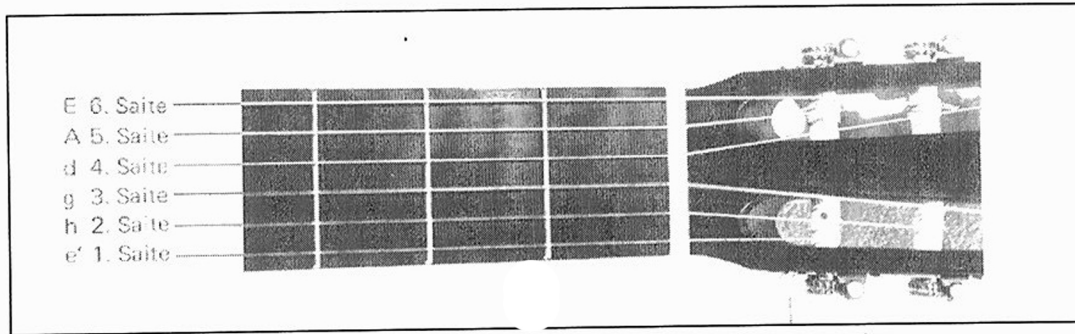

Stimmung der Gitarre: E 1 , B (H) 2, G 3, D 4, A 5, E 6

Datenblatt für Saiten
6 saitg

Stimmung E 6, A 5, D 4, G 3 , H2 (B 2) , E 1

für 12saitige:

Stimmung

E12, E11, A10, A 9, D 8, D 7, G 6, G 5, H 4, H3, E 2, E 1