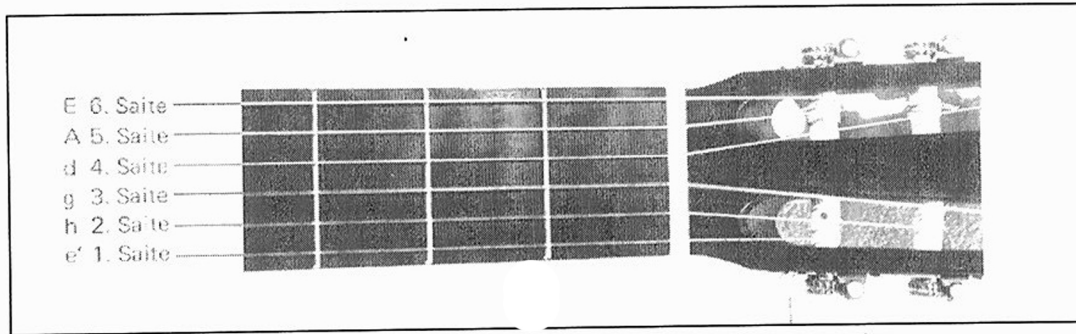

Stimmung der Gitarre: E 1 , B (H ) 2, G 3, D 4, A 5, E 6

Datenblatt für Saiten  
6 saitg

Stimmung E 6, A 5, D 4, G 3 , H2 ( B 2) , E 1

für 12saitige:

Stimmung

E12, E11, A10, A 9, D 8, D 7, G 6, G 5, H 4, H3, E 2, E 1