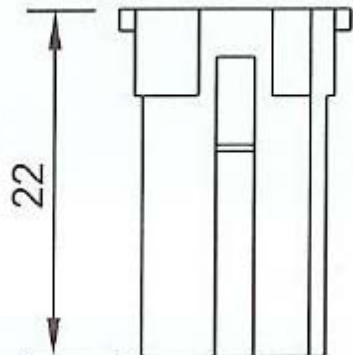

Mini-ISO-Housing Blue 8-pin

Menge	Bezeichnung	Bauteile Nr.
1	Mini Iso Gehäuse, blau 8-polig	AIV 000002000816
1	Kontakte: Micro Power Timer	AIV 005602560754

Ref.-Nr.	56 W816	Datum	07.02.06
K.D.-Nr.	0558 19101		AIV/SY

Technische Daten zu Conrad Artikel 378650

Kontakte max. belastbar bei 12V, 10A Dauerstrom,
15A Kurzlast bei 1,00mm²
max. Drahtdurchmesser 1,00mm²