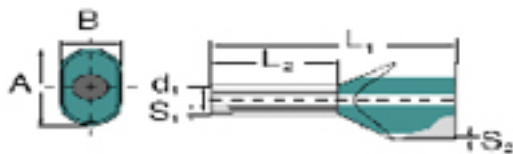

H2,5/21D ZH BL SV

Weidmüller Interface GmbH & Co. KG

Klingenbergstraße 16

D-32758 Detmold

Germany

Fon: +49 5231 14-0

Fax: +49 5231 14-292083

www.weidmueller.com

- Im Mehrfachbeutel (5 x 100 Stck.)
- DIN-Farbcode
- Sonstiger Farbcode

Allgemeine Bestelldaten

Best.-Nr.	9004740000
Typ	H2,5/21D ZH BL SV
Ausführung	Aderendhülse, 2,5 mm², 12 mm, Farbcode: DIN, blau
GTIN (EAN)	4008190031923
VPE	250 Stück