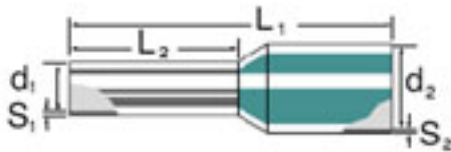

H2,5/21,5X BL SV

Weidmüller Interface GmbH & Co. KG

Klingenbergstraße 16

D-32758 Detmold

Germany

Fon: +49 5231 14-0

Fax: +49 5231 14-292083

www.weidmueller.com

- Im Mehrfachbeutel (5 x 100 Stck.)
- Weidmüller Farbcode

Allgemeine Bestelldaten

Best.-Nr.	9006710000
Typ	H2,5/21,5X BL SV
Ausführung	Aderendhülse, 2,5 mm², 12 mm, Farbcode: Weidmüller, blau
GTIN (EAN)	4008190332280
VPE	100 Stück