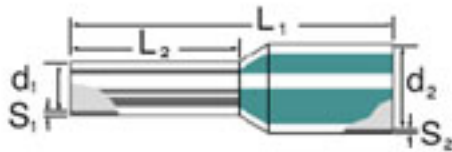

H10,0/24,0X R SV

Weidmüller Interface GmbH & Co. KG

Klingenbergstraße 16

D-32758 Detmold

Germany

Fon: +49 5231 14-0

Fax: +49 5231 14-292083

www.weidmueller.com

- Im Mehrfachbeutel (5 x 100 Stck.)
- Weidmüller Farbcode

Allgemeine Bestelldaten

Best.-Nr.	9006830000
Typ	H10,0/24,0X R SV
Ausführung	Aderendhülse, 10 mm², 12 mm, Farbcode: Weidmüller, rot
GTIN (EAN)	4008190332310
VPE	100 Stück