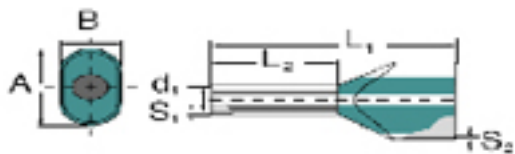

H1,0/15S ZH GE SV

Weidmüller Interface GmbH & Co. KG

Klingenbergstraße 16

D-32758 Detmold

Germany

Fon: +49 5231 14-0

Fax: +49 5231 14-292083

www.weidmueller.com

- Im Mehrfachbeutel (5 x 100 Stck.)
- Weidmüller Farbcode
- DIN-Farbcode

Allgemeine Bestelldaten

Best.-Nr.	9018650000
Typ	H1,0/15S ZH GE SV
Ausführung	Aderendhülse, 1 mm², 8 mm, Farbcode: Weidmüller, gelb
GTIN (EAN)	4032248011407
VPE	500 Stück