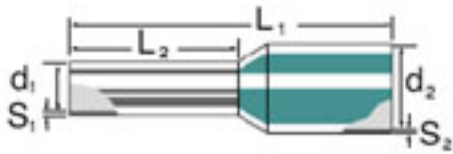

H0,25/12 HBL

Weidmüller Interface GmbH & Co. KG

Klingenbergstraße 16

D-32758 Detmold

Germany

Fon: +49 5231 14-0

Fax: +49 5231 14-292083

www.weidmueller.com

- Lose verpackt im Polybeutel
- Weidmüller Farbcode

Allgemeine Bestelldaten

Best.-Nr.	9025760000
Typ	H0,25/12 HBL
Ausführung	Aderendhülse, 0,25 mm², 8 mm, Farbcode: Weidmüller, hellblau
GTIN (EAN)	4008190010027
VPE	500 Stück