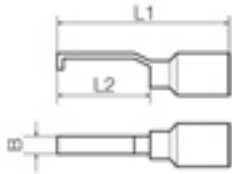

**Kabelschuh
HOOKBLA 0,25-1,5 SW**

Weidmüller Interface GmbH & Co. KG
Klingenbergstraße 16
D-32758 Detmold
Germany
Fon: +49 5231 14-0
Fax: +49 5231 14-292083
www.weidmueller.com

Die Verwendung von isolierten Verbindern sichert Anwendern eine langfristig gleichbleibende Qualität ihrer elektrischen Verbindungen. Weiterer Zusatznutzen resultiert aus den Montagevorteilen.

Allgemeine Bestelldaten

Best.-Nr.	9036290000
Typ	HOOKBLA 0,25-1,5 SW
Ausführung	Kabelschuh, hakenförmiger Steckverbinder, 16,75 mm, schwarz
GTIN (EAN)	4032248175925
VPE	100 Stück