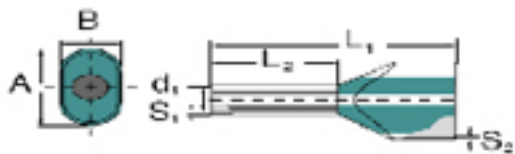

H16,0/29 ZH GN

Weidmüller Interface GmbH & Co. KG

Klingenbergstraße 16

D-32758 Detmold

Germany

Fon: +49 5231 14-0

Fax: +49 5231 14-292083

www.weidmueller.com

Für Leiter von je 2 x 16,0 mm² (2 x AWG 6)

- Lose verpackt im Polybeutel
- Weidmüller Farbcode
- DIN-Farbcode
- Sonstiger Farbcode

Allgemeine Bestelldaten

Best.-Nr.	9037360000
Typ	H16,0/29 ZH GN
Ausführung	Aderendhülse, 16 mm², 16 mm, Farbcode: Weidmüller, grün
GTIN (EAN)	4008190492830
VPE	50 Stück