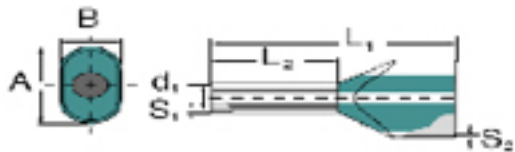

H0,5/16D ZH W

Weidmüller Interface GmbH & Co. KG

Klingenbergstraße 16

D-32758 Detmold

Germany

Fon: +49 5231 14-0

Fax: +49 5231 14-292083

www.weidmueller.com

- Lose verpackt im Polybeutel
- Weidmüller Farbcode
- DIN-Farbcode

Allgemeine Bestelldaten

Best.-Nr.	9037390000
Typ	H0,5/16D ZH W
Ausführung	Aderendhülse, 0,5 mm², 10 mm, Farbcode: DIN, weiß
GTIN (EAN)	4008190492878
VPE	500 Stück