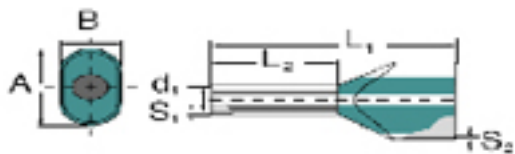

H0,75/16D ZH GR

Weidmüller Interface GmbH & Co. KG

Klingenbergstraße 16

D-32758 Detmold

Germany

Fon: +49 5231 14-0

Fax: +49 5231 14-292083

www.weidmueller.com

Für Leiter von je 2 x 0,75 mm² (2 x AWG 18)

- Lose verpackt im Polybeutel
- Weidmüller Farbcode
- DIN-Farbcode
- Sonstiger Farbcode

Allgemeine Bestelldaten

Best.-Nr.	9037420000
Typ	H0,75/16D ZH GR
Ausführung	Aderendhülse, 0,75 mm², 10 mm, Farbcode: DIN, grau
GTIN (EAN)	4008190492991
VPE	500 Stück