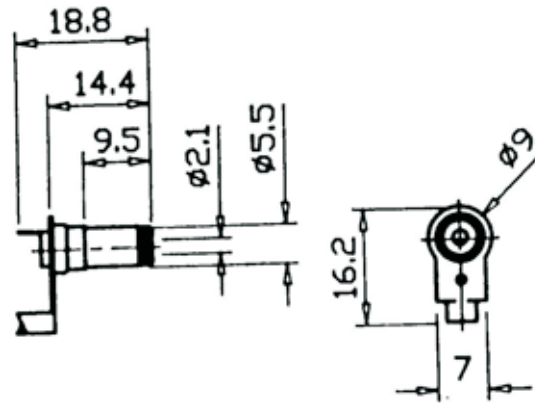

Artikel-Nr.:393467

Bez.:DC-Hohlstecker, gewinkelte Ausf., I.- $\varnothing$  2,10 mm, A.- $\varnothing$  5,50 mm, Schaftlänge 9,50 mm

PL-007

DC Plug, Bakelite  
Right Angle Type  
 $\varnothing 2.1\text{mm} \times 5.5\text{mm} \times 9.5\text{mm}$