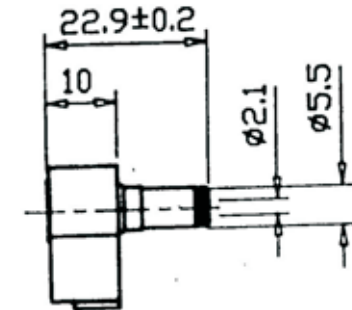

Artikel-Nr.:393467

Bez.:DC-Hohlstecker, gewinkelte Ausf., I.- $\varnothing$  2,10 mm, A.- $\varnothing$  5,50 mm, Schaftlänge 9,50 mm

PL-007

DC Plug, Bakelite  
Right Angle Type  
 $\varnothing 2.1\text{mm} \times 5.5\text{mm} \times 9.5\text{mm}$