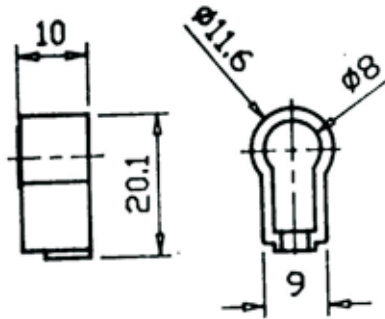

Artikel-Nr.:393467

Bez.:DC-Hohlstecker, gewinkelte Ausf., I.- $\varnothing$  2,10 mm, A.- $\varnothing$  5,50 mm, Schaftlänge 9,50 mm

PL-007

DC Plug, Bakelite  
Right Angle Type  
 $\varnothing 2.1\text{mm} \times 5.5\text{mm} \times 9.5\text{mm}$