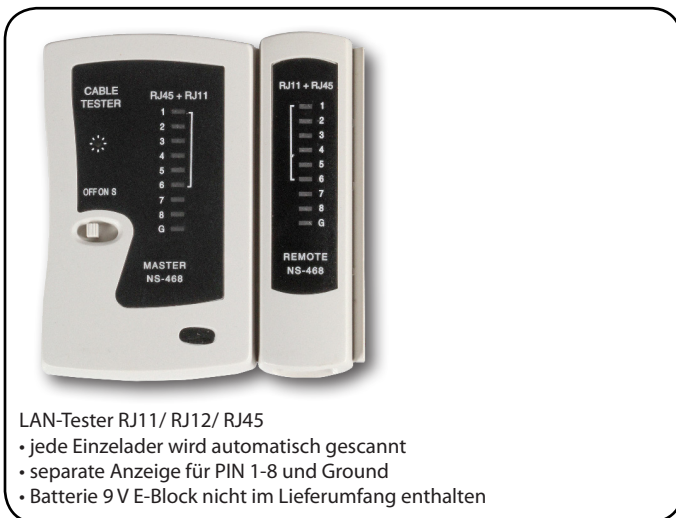

Home / Office Werkzeugset

Art.-Nr.	Beschreibung	VPE
39919.1	Home / Office Werkzeugset	1

Dieses Werkzeugset eignet sich ideal für den VorOrt Service. Die Möglichkeit zur Fehlersuche, Überprüfung und einer Neuinstallation ist mit diesem Set gegeben.

Lieferumfang:

- LAN-Tester RJ11/RJ12/RJ45
- Crimpzange RJ11/RJ12/RJ45
- Schneide- und Abisolierwerkzeug
- LSA Einlegewerkzeug

LAN-Tester RJ11/ RJ12/ RJ45

- jede Einzelader wird automatisch gescannt
- separate Anzeige für PIN 1-8 und Ground
- Batterie 9 V E-Block nicht im Lieferumfang enthalten

Crimpzange RJ11 / RJ12 / RJ45

- fachgerechte Montage von RJ11 / RJ12 / RJ45 Steckern

Schneide- und Abisolierwerkzeug

- zum Durchtrennen und Abisolieren der Leitung

LSA Einlegewerkzeug

- schnelle und fachgerechte Montage für LSA Kontakte
- trennt gleichzeitig die Aderenden ab