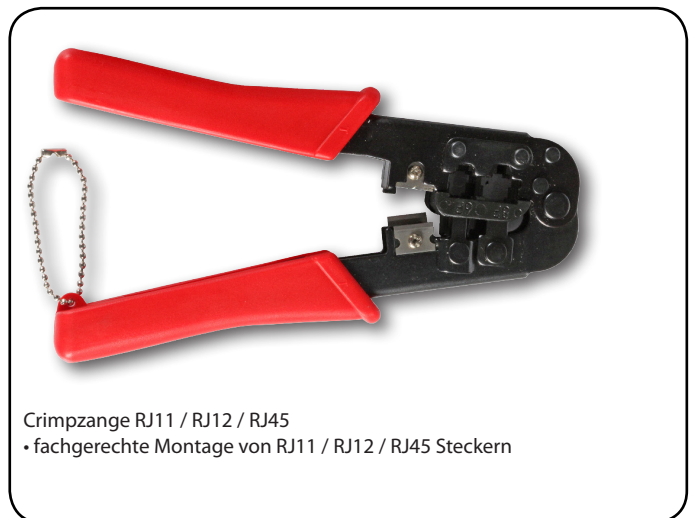

Home / Office Werkzeugset

Art.-Nr.	Beschreibung	VPE
39919.1	Home / Office Werkzeugset	1

Dieses Werkzeugset eignet sich ideal für den VorOrt Service. Die Möglichkeit zur Fehlersuche, Überprüfung und einer Neuinstallation ist mit diesem Set gegeben.

Lieferumfang:

- LAN-Tester RJ11/RJ12/RJ45
- Crimpzange RJ11/RJ12/RJ45
- Schneide- und Abisolierwerkzeug
- LSA Einlegewerkzeug

LAN-Tester RJ11/ RJ12/ RJ45

- jede Einzelader wird automatisch gescannt
- separate Anzeige für PIN 1-8 und Ground
- Batterie 9 V E-Block nicht im Lieferumfang enthalten

Crimpzange RJ11 / RJ12 / RJ45

- fachgerechte Montage von RJ11 / RJ12 / RJ45 Steckern

Schneide- und Abisolierwerkzeug

- zum Durchtrennen und Abisolieren der Leitung

LSA Einlegewerkzeug

- schnelle und fachgerechte Montage für LSA Kontakte
- trennt gleichzeitig die Aderenden ab