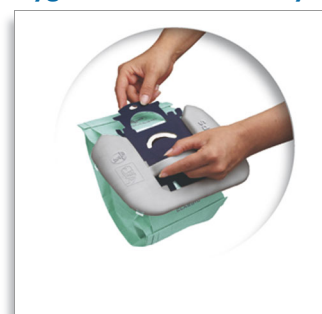

Hygienisches Verschlusssystem

Das patentierte Verschlusssystem des Philips S-Bag ermöglicht eine leichte und saubere Entsorgung, ohne den eingefangenen Schmutz zu verschütten.

Ausstellungsdatum
2013-01-18

Version: 4.1.1

12 NC: 0000 000 00000

© 2013 Koninklijke Philips Electronics N.V.
Alle Rechte vorbehalten.

Technische Daten können ohne vorherige Ankündigung geändert werden. Die Marken sind Eigentum von Koninklijke Philips Electronics N.V. oder der jeweiligen Firmen.

www.philips.com