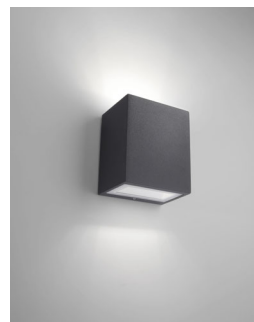

Nach oben und unten gerichteter Lichteffect

Nach oben und unten gerichteter Lichteffect für die Gartenbeleuchtung.

Moderne Außenleuchten

Mit dem beeindruckenden, frechen und minimalistischen Design dieser Außenbeleuchtung von Philips sowie dem eleganten und modernen Stil eignet sich die Ledino Outdoor perfekt zur Beleuchtung von Gärten, Wegen und Außenbereichen.

Einfache Installation

Diese Leuchte und die Fassungen wurden für eine einfache Installation entwickelt und enthalten im Lieferumfang alle nützlichen Utensilien, die Sie für den Betrieb benötigen, z. B. einen Torx-Schlüssel und Torx-Schrauben. Sie erhalten eine klare Anleitung mit wichtigen Informationen zu wasserabweisenden IP-Schutzarten und dazu, wo Sie das Produkt installieren können.