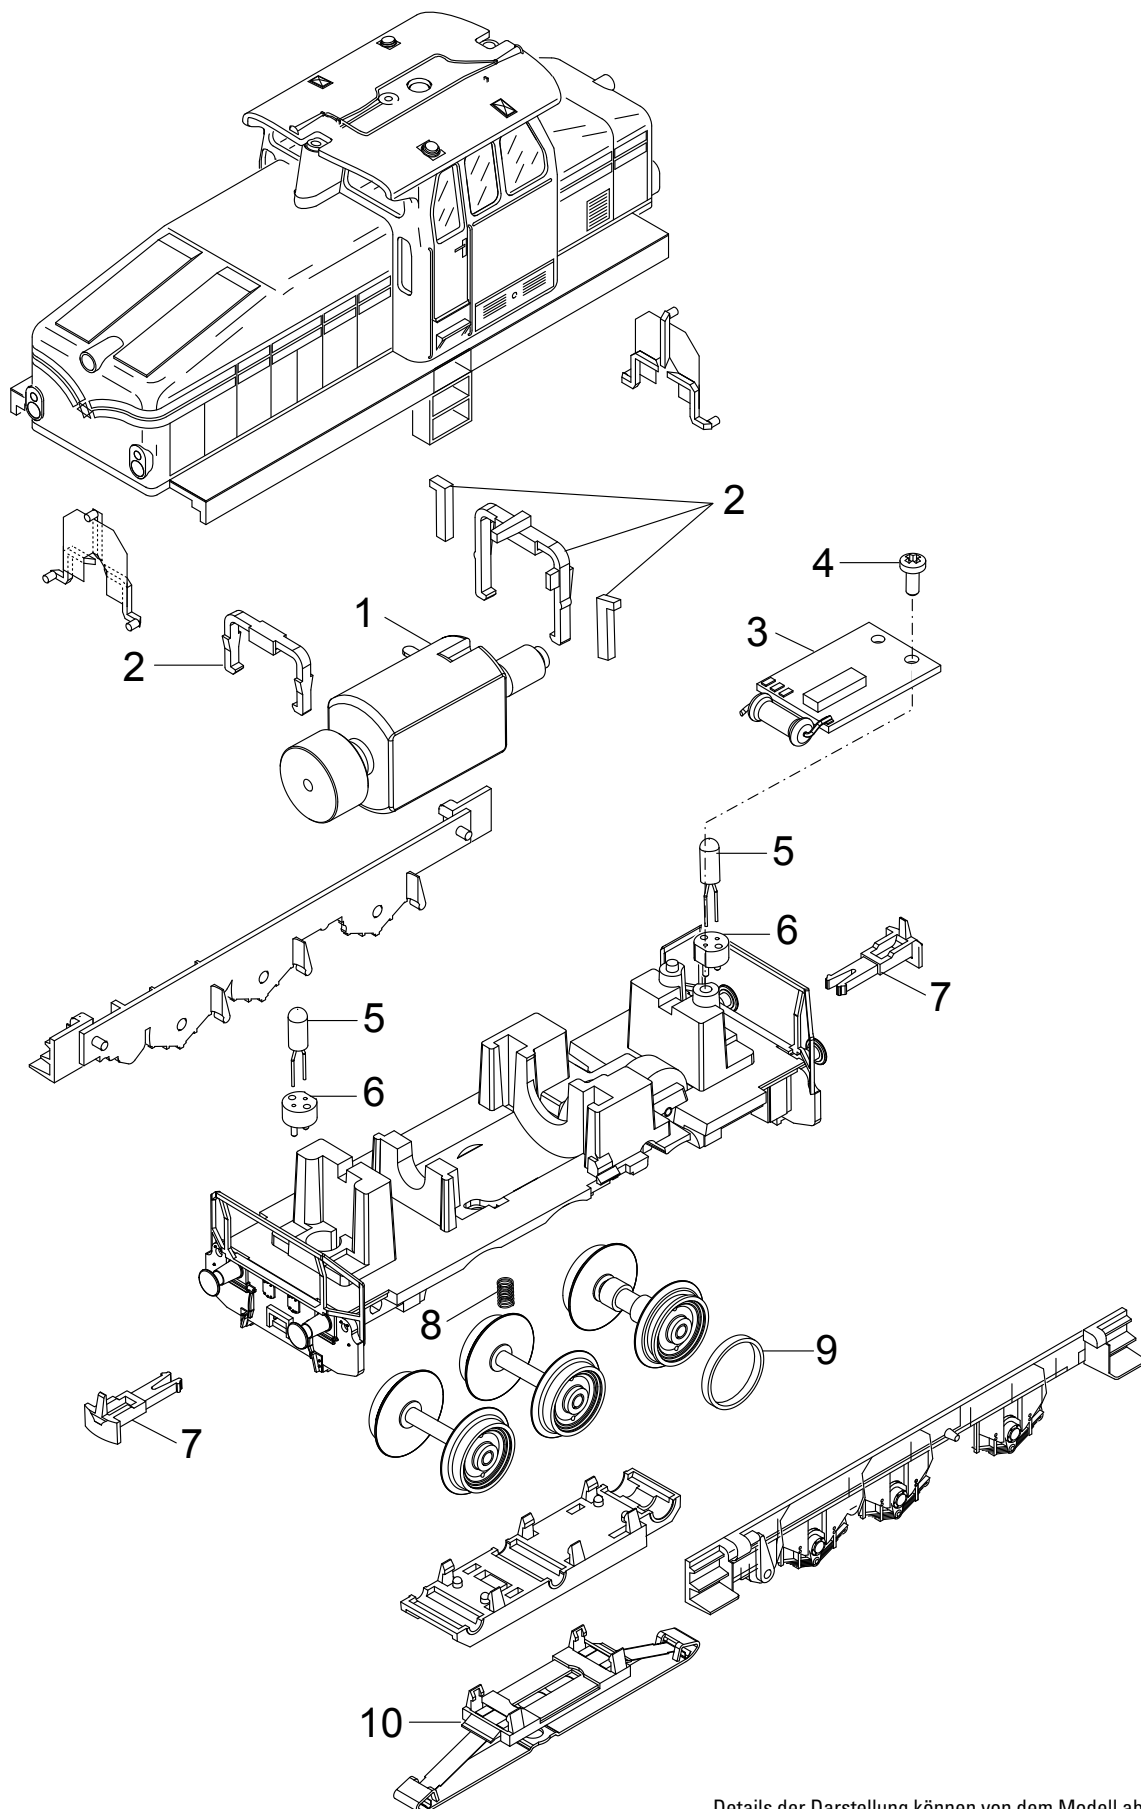

Einzelteile der Lokomotive 36501

Details der Darstellung können von dem Modell abweichen.

Einzelteile der Lokomotive 36501

Lfd. Nr.	Benennung	Bestell-Nr.
1	Motor	E106 144
2	Halteklammern	E162 119
3	Decoder	E153 733
4	Schraube	E786 750
5	Glühlampe	E610 080
6	Steckfassung	E604 180
7	Kupplungshaken	E399 740
8	Druckfeder	E214 330
9	Haftreifen	E220 510
10	Schleifer	E226 495

Hinweis: Einige Teile werden nur ohne oder mit anderer Farbgebung angeboten.
Teile, die hier nicht aufgeführt sind, können nur im Rahmen einer Reparatur im Märklin Reparatur-Service repariert werden.