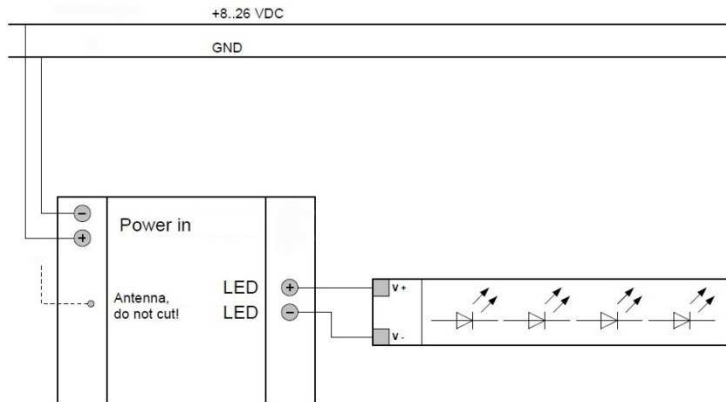

Datenblatt / Data Sheet

CHROMOFLEX® Pro File

Technische Daten / Technical data

Bezeichnung / Description	Eigenschaften / Characteristics		
CE Artikelnummer / CE item no.	405459	405460	405461
Artikelnummer Hersteller / Producer item no.	66000341	66000342	66000343
Anzahl Kanäle / Number of channels	1	2	3
Ausgang / Output	Konstantspannung / Constant voltage		
Einsatzbereich / Field of application	LED Streifen / LED strips 12 & 24V		
Betriebsspannung / Operating voltage	8-26VDC		
Ausgangsstrom / Output current	1x3A	2x1.5A	3x1A
Max. Leistung / Max. power	78W		
Max. Temp. tc / Max. temp. tc	60°C		
Umgebungstemp. / Ambient temp. ta	0-50°C (empfohlen/recommended ≤ 30°C)		
Funkfrequenz / Radio frequency	868.3 MHz		
Abmessung LxBxH / Dimension LxWxH	37 x 12 x 8 mm		
Beschreibung / Description	<p>Bei 3 Kanälen monochrom (Dimmer) oder als RGB (warmweiß/kaltweiß) nutzbar <i>Either 3 channels to be used monochrome (dimmer) or as RGB (warmwhite/cold white)</i></p> <p>Sämtliche Funktionen per Wireless-Update austauschbar <i>All functions can be exchanged per wireless-update</i></p> <p>11 Farbszenarien - davon 3 individuell editierbar <i>11 colour scenes - 3 can be edited individually</i></p> <p>Per Funk ansteuer- und vernetzbar - Reichweite max. 300m (50m im Gebäude) <i>Controllable by radio and easy to network - range max. 300m (50m in buildings)</i></p> <p>Geringer Leistungsverlust <i>Low power dissipation</i></p>		

Anschlusskizzen / Connection drawings

405459

405460

405461