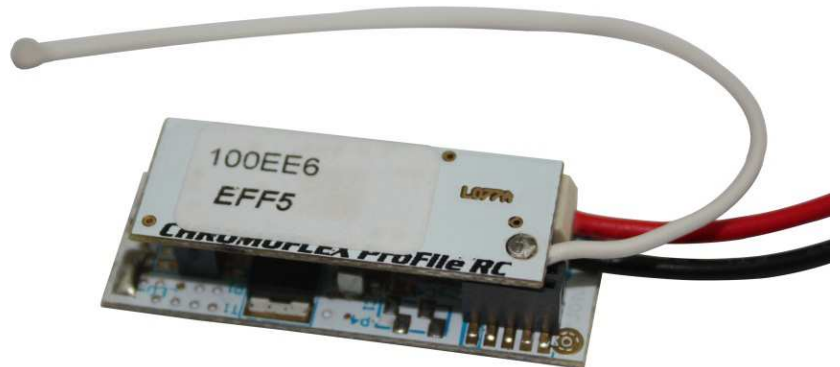

Datenblatt / Data Sheet

CHROMOFLEX® Pro File

Technische Daten / Technical data

Bezeichnung / Description	Eigenschaften / Characteristics		
CE Artikelnummer / CE item no.	405459	405460	405461
Artikelnummer Hersteller / Producer item no.	66000341	66000342	66000343
Anzahl Kanäle / Number of channels	1	2	3
Ausgang / Output	Konstantspannung / Constant voltage		
Einsatzbereich / Field of application	LED Streifen / LED strips 12 & 24V		
Betriebsspannung / Operating voltage	8-26VDC		
Ausgangsstrom / Output current	1x3A	2x1.5A	3x1A
Max. Leistung / Max. power	78W		
Max. Temp. tc / Max. temp. tc	60°C		
Umgebungstemp. / Ambient temp. ta	0-50°C (empfohlen/recommended ≤ 30°C)		
Funkfrequenz / Radio frequency	868.3 MHz		
Abmessung LxBxH / Dimension LxWxH	37 x 12 x 8 mm		
Beschreibung / Description	<p>Bei 3 Kanälen monochrom (Dimmer) oder als RGB (warmweiß/kaltweiß) nutzbar <i>Either 3 channels to be used monochrome (dimmer) or as RGB (warmwhite/cold white)</i></p> <p>Sämtliche Funktionen per Wireless-Update austauschbar <i>All functions can be exchanged per wireless-update</i></p> <p>11 Farbszenarien - davon 3 individuell editierbar <i>11 colour scenes - 3 can be edited individually</i></p> <p>Per Funk ansteuer- und vernetzbar - Reichweite max. 300m (50m im Gebäude) <i>Controllable by radio and easy to network - range max. 300m (50m in buildings)</i></p> <p>Geringer Leistungsverlust <i>Low power dissipation</i></p>		

Anschlusskizzen / Connection drawings

405459

405460

405461