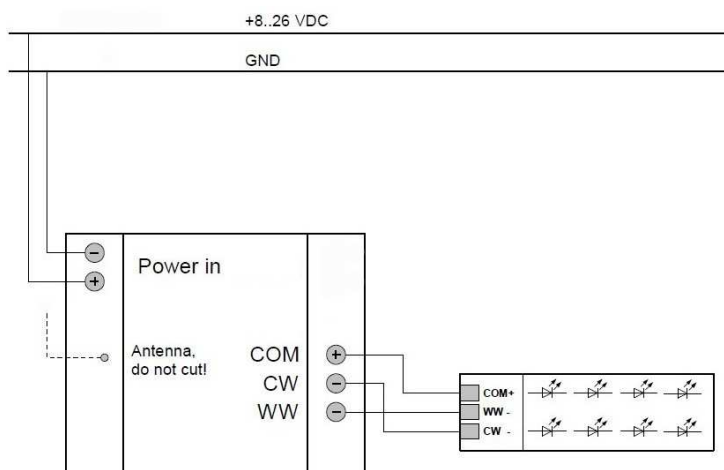

Datenblatt / Data Sheet

CHROMOFLEX® Pro File

Technische Daten / Technical data

Bezeichnung / Description	Eigenschaften / Characteristics		
CE Artikelnummer / CE item no.	405459	405460	405461
Artikelnummer Hersteller / Producer item no.	66000341	66000342	66000343
Anzahl Kanäle / Number of channels	1	2	3
Ausgang / Output	Konstantspannung / Constant voltage		
Einsatzbereich / Field of application	LED Streifen / LED strips 12 & 24V		
Betriebsspannung / Operating voltage	8-26VDC		
Ausgangsstrom / Output current	1x3A	2x1.5A	3x1A
Max. Leistung / Max. power	78W		
Max. Temp. tc / Max. temp. tc	60°C		
Umgebungstemp. / Ambient temp. ta	0-50°C (empfohlen/recommended ≤ 30°C)		
Funkfrequenz / Radio frequency	868.3 MHz		
Abmessung LxBxH / Dimension LxWxH	37 x 12 x 8 mm		
Beschreibung / Description	<p>Bei 3 Kanälen monochrom (Dimmer) oder als RGB (warmweiß/kaltweiß) nutzbar <i>Either 3 channels to be used monochrome (dimmer) or as RGB (warmwhite/cold white)</i></p> <p>Sämtliche Funktionen per Wireless-Update austauschbar <i>All functions can be exchanged per wireless-update</i></p> <p>11 Farbszenarien - davon 3 individuell editierbar <i>11 colour scenes - 3 can be edited individually</i></p> <p>Per Funk ansteuer- und vernetzbar - Reichweite max. 300m (50m im Gebäude) <i>Controllable by radio and easy to network - range max. 300m (50m in buildings)</i></p> <p>Geringer Leistungsverlust <i>Low power dissipation</i></p>		

Anschlusskizzen / Connection drawings

405459

405460

405461