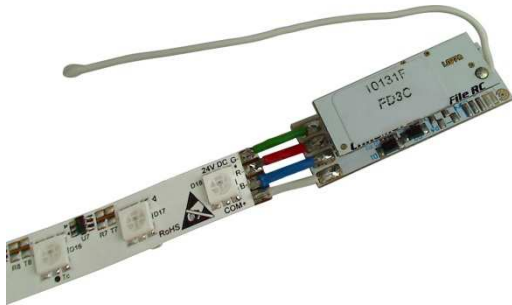

Datenblatt / Data Sheet

CHROMOFLEX® Pro File

Technische Daten / Technical data

Bezeichnung / Description	Eigenschaften / Characteristics		
CE Artikelnummer / CE item no.	405459	405460	405461
Artikelnummer Hersteller / Producer item no.	66000341	66000342	66000343
Anzahl Kanäle / Number of channels	1	2	3
Ausgang / Output	Konstantspannung / Constant voltage		
Einsatzbereich / Field of application	LED Streifen / LED strips 12 & 24V		
Betriebsspannung / Operating voltage	8-26VDC		
Ausgangsstrom / Output current	1x3A	2x1.5A	3x1A
Max. Leistung / Max. power	78W		
Max. Temp. tc / Max. temp. tc	60°C		
Umgebungstemp. / Ambient temp. ta	0-50°C (empfohlen/recommended ≤ 30°C)		
Funkfrequenz / Radio frequency	868.3 MHz		
Abmessung LxBxH / Dimension LxWxH	37 x 12 x 8 mm		
Beschreibung / Description	<p>Bei 3 Kanälen monochrom (Dimmer) oder als RGB (warmweiß/kaltweiß) nutzbar <i>Either 3 channels to be used monochrome (dimmer) or as RGB (warmwhite/cold white)</i></p> <p>Sämtliche Funktionen per Wireless-Update austauschbar <i>All functions can be exchanged per wireless-update</i></p> <p>11 Farbszenarien - davon 3 individuell editierbar <i>11 colour scenes - 3 can be edited individually</i></p> <p>Per Funk ansteuer- und vernetzbar - Reichweite max. 300m (50m im Gebäude) <i>Controllable by radio and easy to network - range max. 300m (50m in buildings)</i></p> <p>Geringer Leistungsverlust <i>Low power dissipation</i></p>		

Anschlusskizzen / Connection drawings

405459

405460

405461