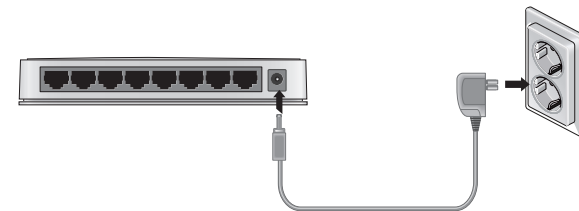

5-Port und 8-Port Gigabit Switches GS205/GS208

Schritt 1. Positionieren des Switches

Schritt 2. Anschließen der Geräte

Schritt 3. Strom anschließen

Schritt 4. Status prüfen

Power-LED

- Ein
- Aus

Port-LEDs

- Netzwerkverbindung
- Aktivität (blinkt)
- Keine Verbindung (aus)

Technische Daten	Beschreibung
Netzwerkschnittstelle	RJ-45-Anschluss für 10BASE-T, 100BASE-TX oder 1000BASE-T
Netzwerkkabel	Kategorie 5 (Kat 5), besser: Netzwerkkabel
Ports	GS205: 5 GS208: 8
Netzteil	12 V bei 1,0 A Gleichstromeingang
Stromverbrauch	GS205: 3,56W GS208: 3,64W
Gewicht	GS205: 0,12 Kg (0,27 lbs) GS208: 0,19 Kg (0,43 lbs)
Abmessungen (B x T x H)	GS205: 114 mm x 86 mm x 26 mm (4,49 in. x 3,39 in. x 1,02 in.) GS208: 152 mm x 93 mm x 26 mm (5,98 in. x 3,66 in. x 1,02 in.)
Betriebstemperatur	0°–40° C (32°–104° F)
Luftfeuchtigkeit	10–90 % relative Luftfeuchtigkeit, nicht kondensierend
Zertifizierungen	CE-Zeichen, CB, CE Klasse B, C-Tick Klasse B