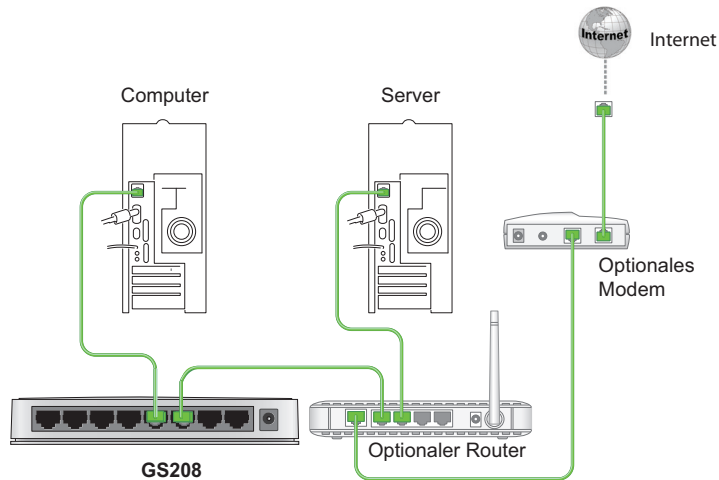

5-Port und 8-Port Gigabit Switches GS205/GS208

Schritt 1. Positionieren des Switches

Schritt 2. Anschließen der Geräte

Schritt 3. Strom anschließen

Schritt 4. Status prüfen

Power-LED

- Ein
- Aus

Port-LEDs

- Netzwerkverbindung
- Aktivität (blinkt)
- Keine Verbindung (aus)

Technische Daten	Beschreibung
Netzwerkschnittstelle	RJ-45-Anschluss für 10BASE-T, 100BASE-TX oder 1000BASE-T
Netzwerkkabel	Kategorie 5 (Kat 5), besser: Netzwerkkabel
Ports	GS205: 5 GS208: 8
Netzteil	12 V bei 1,0 A Gleichstromeingang
Stromverbrauch	GS205: 3,56W GS208: 3,64W
Gewicht	GS205: 0,12 Kg (0,27 lbs) GS208: 0,19 Kg (0,43 lbs)
Abmessungen (B x T x H)	GS205: 114 mm x 86 mm x 26 mm (4,49 in. x 3,39 in. x 1,02 in.) GS208: 152 mm x 93 mm x 26 mm (5,98 in. x 3,66 in. x 1,02 in.)
Betriebstemperatur	0°–40° C (32°–104° F)
Luftfeuchtigkeit	10–90 % relative Luftfeuchtigkeit, nicht kondensierend
Zertifizierungen	CE-Zeichen, CB, CE Klasse B, C-Tick Klasse B