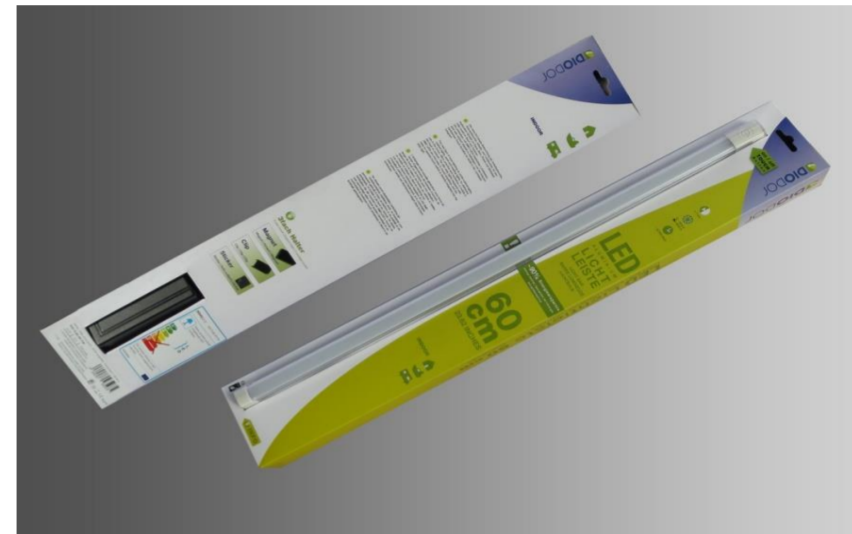

Artikelnummer:
DIO-TL60-SP-F-N

60 cm Lichtleisten Starterset, Lichtfarbe warm weiss
bestehend aus Lichtleiste, Netzteil und 210cm Verlängerung

Technische Daten Lichtleiste

Anzahl SMDs	123
Abdeckung	matt
Farbe	warm weiss
Farbton in Kelvin	3000
CRI	>80
Stromverbrauch in Watt	10
Spannung in Volt	12
Spannungsbereich in Volt	10-14
Lichtleistung in Lumen	600
Abstrahlwinkel	140°
Lebensdauer in Std.	30.000
Schaltzyklen	>20.000
Einschaltverzögerung	keine (<1Sek.)
Abmessungen L/B/H in mm	600x20x14,5
Hohlsteckeranschluss	3,5x1,35mm
Kaskadierbar bis x Leisten	4
Touch switch Schalter	x
Farbkonsistenz	>7
Energieeffizienzklasse	A
Gewicht ohne Zubehör in Gramm	122

Technische Daten Netzteil

Typ	Steckernetzteil
Ausgangsleistung	36 Watt
Ausgangsspannung	12 Volt DC
Ausgangsstrom	3A
Leerlaufstrom	0,005A
Eingangsspannung	95-265 Volt AV
Anschluss	3,5mm Hohlstecker
Maße Gehäuse	L/B/H 109x50x33mm
Gesamtlänge inkl. Kabel	248cm

Technische Daten Verlängerung

Anschluss	3,5mm Winkel-Hohlstecker, 3,5mm Kupplung
Gesamtlänge	210cm
Farbe	silber transparent

EAN Nummer:

4260287565968

whcp wolfgang hartmann consumer products GmbH
Lise-Meitner-Str.13a
40764 Langenfeld