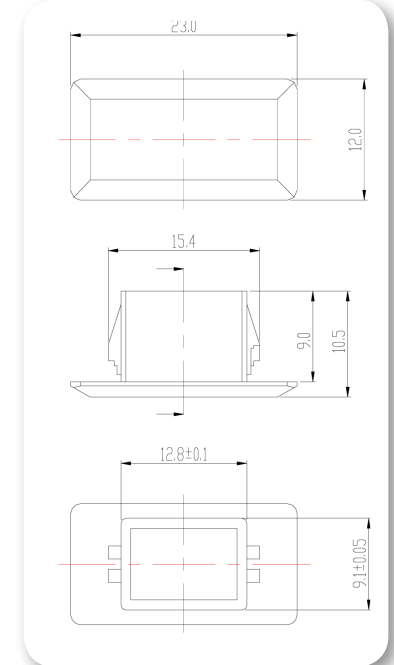

Blindstopfen für Frontblenden und Verteilerplatten

Art.-Nr.	Ausführung Kunststoff schwarz	VPE
53026.1	für Bohrungen E2000-simplex, LC-Duplex, SC-simplex	100
53028.1	für Bohrungen SC-Duplex, LC-Quad, ST-Duplex	100
53025.1	für Bohrung ST-simplex, FC-simplex, (D-hole)	100
53030.1	für Bohrung LC-Duplex quadratisch	100

53026.1

RoHS
konform

Created BT	Date 04.06.13
Last rev. BT	Date 10.06.13

Blindstopfen für Frontblenden und
Verteilerplatten
53026.1 ; 53025.1 ; 53028.1; 53020.1

File: 53025..