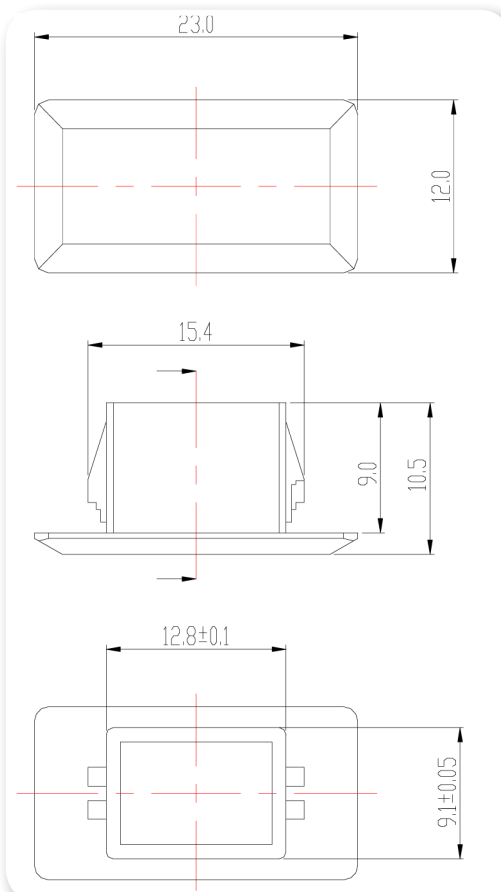

Art.-Nr.	Ausführung Kunststoff schwarz	VPE
53026.1	für Bohrungen E2000-simplex, LC-Duplex, SC-simplex	100
53028.1	für Bohrungen SC-Duplex, LC-Quad, ST-Duplex	100
53025.1	für Bohrung ST-simplex, FC-simplex, (D-hole)	100
53030.1	für Bohrung LC-Duplex quadratisch	100

53030.1

53025.1