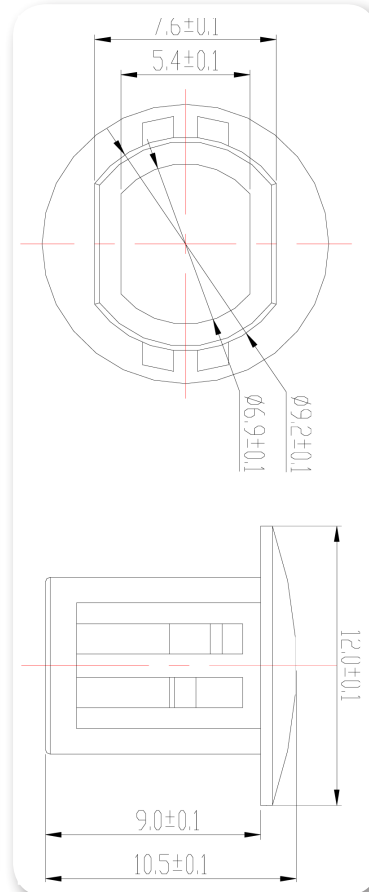

Blindstopfen für Frontblenden und Verteilerplatten

Art.-Nr.	Ausführung Kunststoff schwarz	VPE
53026.1	für Bohrungen E2000-simplex, LC-Duplex, SC-simplex	100
53028.1	für Bohrungen SC-Duplex, LC-Quad, ST-Duplex	100
53025.1	für Bohrung ST-simplex, FC-simplex, (D-hole)	100
53030.1	für Bohrung LC-Duplex quadratisch	100

53025.1

RoHS
konform

Created BT	Date 04.06.13
Last rev. BT	Date 10.06.13

Blindstopfen für Frontblenden und
Verteilerplatten
53026.1 ; 53025.1 ; 53028.1; 53020.1

File: 53025..