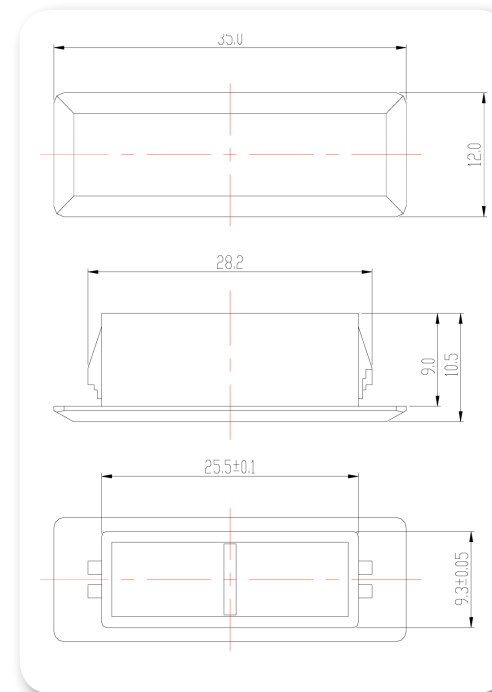

Blindstopfen für Frontblenden und Verteilerplatten

Art.-Nr.	Ausführung Kunststoff schwarz	VPE
53026.1	für Bohrungen E2000-simplex, LC-Duplex, SC-simplex	100
53028.1	für Bohrungen SC-Duplex, LC-Quad, ST-Duplex	100
53025.1	für Bohrung ST-simplex, FC-simplex, (D-hole)	100
53030.1	für Bohrung LC-Duplex quadratisch	100

53028.1

RoHS
konform

Created BT	Date 04.06.13
Last rev. BT	Date 10.06.13

Blindstopfen für Frontblenden und
Verteilerplatten
53026.1 ; 53025.1 ; 53028.1; 53020.1

File: 53025..