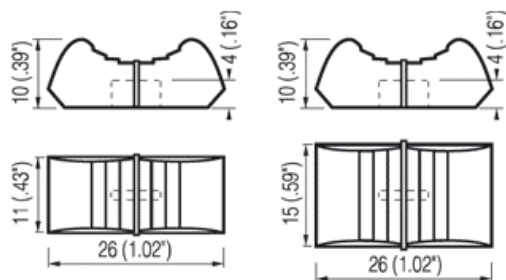

# Schiebereglerknopf

### Schaftaufnahmen

Länge	Breite	Höhe	Achssitz Typ	Markierung	Farbe	Material
26mm	11mm	10mm	02	Weiß	Rot	Nylon