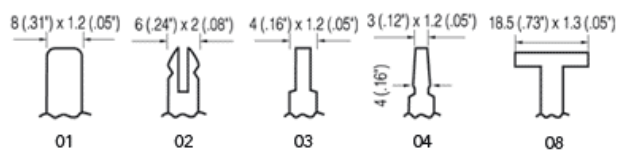

### Schaftaufnahmen

Länge	Breite	Höhe	Achssitz Typ	Markierung	Farbe	Material
26mm	11mm	10mm	02	Weiß	Rot	Nylon