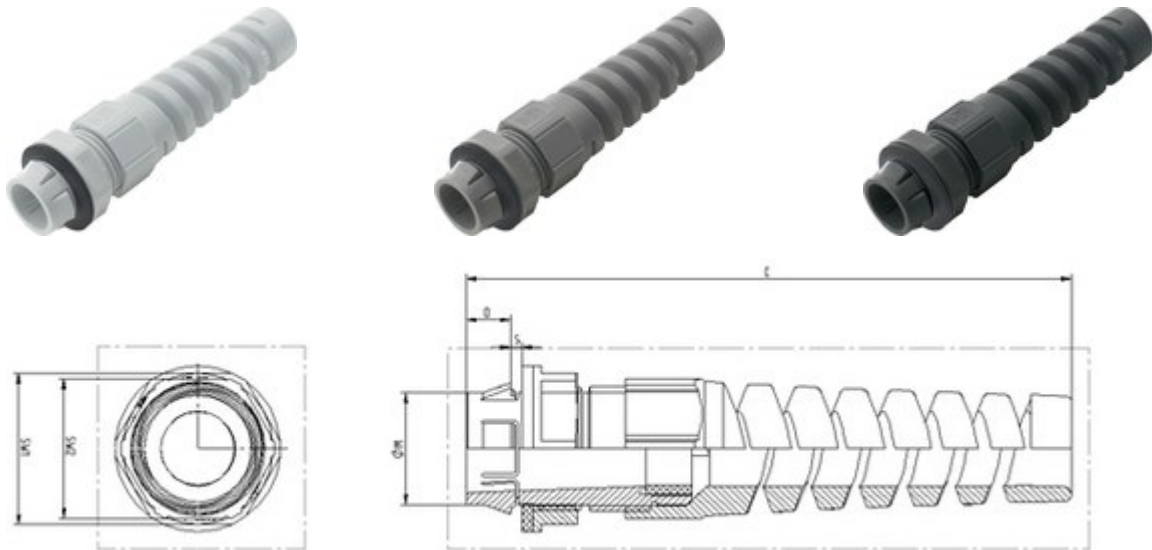

Produktbeschreibung

Zuverlässiger Biegeschutz zur Kabelschonung und Funktionssicherung; Bis zu 70% Zeiteinsparung durch innovatives Rastsystem; Kein Gewinde benötigt; Zur Sicherung flexibler Kabel; Weniger Teile, keine Gegenmutter mehr nötig

Anwendungsgebiete

- An elektrotechnischen Geräten und Maschinen, die im Normalgebrauch bewegt werden, ist die angeschlossene Leitung nach VDE 0730 gegen übermäßige Biegung zu schützen.
- Roboterindustrie
- Bewegliche Maschinenteile
- Apparatebau
- Light- and Sound Bereich

Nutzen

- Zuverlässiger Biegeschutz zur Kabelschonung und Funktionssicherung
- Bis zu 70% Zeiteinsparung durch innovatives Rastsystem
- Kein Gewinde benötigt
- Zur Sicherung flexibler Kabel
- Weniger Teile, keine Gegenmutter mehr nötig

Körper: Spezial Polyamid Dichtung: Spezial
Elastomer

Schutzart

IP 68 - 4 bar (M12) IP 68 - 5 bar (M16 - M32)

Temperaturbereich

-20°C bis +100°C

Artikelliste

Artikel- nummer	Artikelbez. / Größe	Klemmbereich ØF mm	M (Bohrung mm)	SW1 / SW2 mm	Gesamtlänge C mm	Gewindelänge D mm	S (Wandstärke mm)
SKINTOP® CLICK BS lichtgrau							
53112932	CLICK BS 12	3,5-7	12,3 (-0,2)	15 / 18	74,0	8,0	1 - 4
53112888	CLICK BS 16	5-9	16,3 (-0,2)	19 / 22	94,0	8,0	1 - 4
53112889	CLICK BS 20	7-13	20,3 (-0,2)	19 / 22	108,0	8,0	1 - 4
53112890	CLICK BS 25	9-17	25,3 (-0,2)	30 / 34	127,0	8,0	1 - 4
53112933	CLICK BS 32	11-21	32,3 (-0,2)	36 / 40	155,0	8,0	1 - 4
SKINTOP® CLICK BS silbergrau							
53112934	CLICK BS 12	3,5-7	12,3 (-0,2)	15 / 18	74,0	8,0	1 - 4
53112906	CLICK BS 16	5-9	16,3 (-0,2)	19 / 22	94,0	8,0	1 - 4
53112907	CLICK BS 20	7-13	20,3 (-0,2)	19 / 22	108,0	8,0	1 - 4