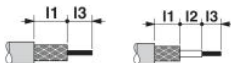

Abisolierwerkzeug für Koaxialkabel von Ø 2,5 ... 7,6 mm, 2-stufig, Absetzmaß 6,0 mm

Produkteigenschaften

- Große Auswahl an Präzisions-Abmantelungswerkzeugen
- Für jeden Anwendungsfall das richtige Werkzeug

Kaufmännische Daten

Verpackungseinheit	1
GTIN	4046356454315

Technische Daten

Maße

Länge (b)	90 mm
Höhe	37,5 mm
Breite (a)	25,5 mm

Allgemein

Farbe	schwarz
Kontaktart	Koax

Klassifikationen