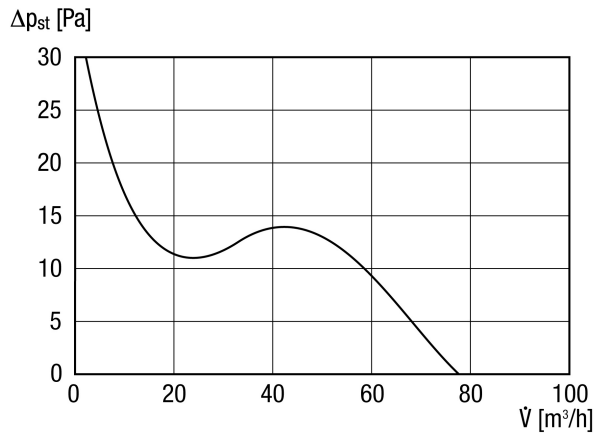

ECA piano Standard

Kurzinformation

Besonders leiser Kleinraumventilator, Standardausführung

Einsatzbeispiele

Bad, WC, Abstellraum, Vorratsraum, Keller

Artikelnummer 0084.0080

Technische Daten

Ausführung	Standardausführung
Fördervolumen	80 m ³ /h
Drehzahl	2.400 1/min
Drehzahlsteuerbar	✓
Reversierbarkeit	–
Spannungsart	Wechselstrom
Bemessungsspannung	230 V
Netzfrequenz	50 Hz / 60 Hz
Nennleistung	8 W
I _{Max}	0,06 A
Schutzart	IP X4
Netzzuleitung	3 / 1,5 mm ²
Einbauort	Wand / Decke
Einbauart	Aufputz
Einbaulage	beliebig
Material	Kunststoff
Farbe	verkehrsweiß, ähnlich RAL 9016
Gewicht	0,5 kg
Nennweite	100 mm
Fördermitteltemperatur bei I _{Max}	40 °C
Schalldruckpegel	26 dB(A) (Abstand 3 m, Freifeldbedingungen)
Verpackungseinheit	1 Stück
Sortiment	A
EAN	4012799840800

Technische Daten nach ErP im Best Efficiency Point (BEP)

Art.-Nr. 0084.0080

ECA piano Standard

Kennlinie

Maßzeichnung [mm]

① Kabeleinführung