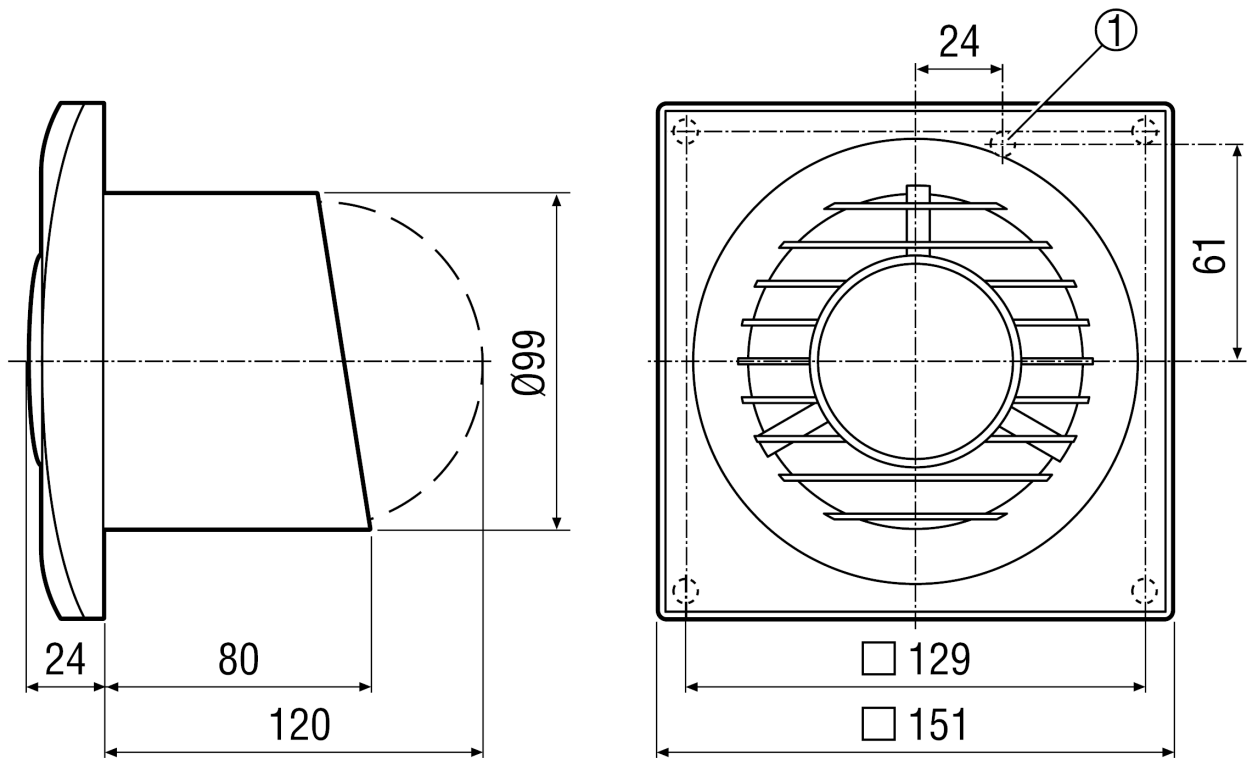

ECA piano Standard

Kurzinformation

Besonders leiser Kleinraumventilator, Standardausführung

Einsatzbeispiele

Bad, WC, Abstellraum, Vorratsraum, Keller

Artikelnummer 0084.0080

Technische Daten

Ausführung	Standardausführung
Fördervolumen	80 m ³ /h
Drehzahl	2.400 1/min
Drehzahlsteuerbar	✓
Reversierbarkeit	–
Spannungsart	Wechselstrom
Bemessungsspannung	230 V
Netzfrequenz	50 Hz / 60 Hz
Nennleistung	8 W
I _{Max}	0,06 A
Schutzart	IP X4
Netzzuleitung	3 / 1,5 mm ²
Einbauort	Wand / Decke
Einbauart	Aufputz
Einbaulage	beliebig
Material	Kunststoff
Farbe	verkehrsweiß, ähnlich RAL 9016
Gewicht	0,5 kg
Nennweite	100 mm
Fördermitteltemperatur bei I _{Max}	40 °C
Schalldruckpegel	26 dB(A) (Abstand 3 m, Freifeldbedingungen)
Verpackungseinheit	1 Stück
Sortiment	A
EAN	4012799840800

Technische Daten nach ErP im Best Efficiency Point (BEP)

Art.-Nr. 0084.0080

ECA piano Standard

Kennlinie

Maßzeichnung [mm]

① Kabeleinführung