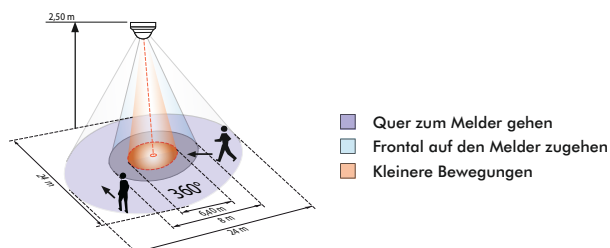

- Decken-Bewegungsmelder mit großer Reichweite
- Ein Schaltkanal zum Schalten von Licht
- Spezielles optisches System für die Erfassung selbst kleinster Bewegungen

■ TECHNISCHE DATEN

- 110-240 V AC , 50 / 60 Hz
- 360°
- Ø 24 m quer
- Ø 8 m frontal
- Ø 6,4 m kleinere Bewegungen
- AP= IP44 DE= IP23 UP= IP20 / Klasse II
- 25 °C bis +50 °C
- Polycarbonat, UV-beständig
- IR-PD3N, IR-PD-Mini
- Kanal 1 (Lichtsteuerung)**
- 2300 W, $\cos\varphi = 1$
- 1150 VA, $\cos\varphi = 0,5$
- 30 s - 30 min oder Impuls
- 10 - 2000 Lux