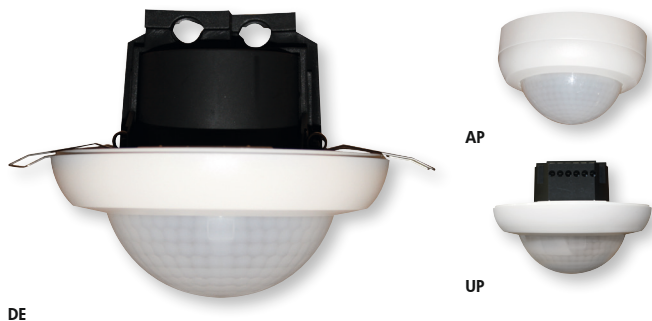

PD4N-1C-AP/-DE/-UP

DE

AP

UP

DE

AP

UP

i PRODUKTINFORMATIONEN

- Decken-Bewegungsmelder mit großer Reichweite
- Ein Schaltkanal zum Schalten von Licht
- Spezielles optisches System für die Erfassung selbst kleinster Bewegungen

■ TECHNISCHE DATEN

- 110-240 V AC , 50 / 60 Hz
- 360°
- Ø 24 m quer
- Ø 8 m frontal
- Ø 6,4 m kleinere Bewegungen
- AP= IP44 DE= IP23 UP= IP20 / Klasse II
- 25 °C bis +50 °C
- Polycarbonat, UV-beständig
- IR-PD3N, IR-PD-Mini
- Kanal 1 (Lichtsteuerung)**
- 2300 W, $\cos\varphi = 1$
- 1150 VA, $\cos\varphi = 0,5$
- 30 s - 30 min oder Impuls
- 10 - 2000 Lux

Bestellbezeichnung	Farbe	Artikel-Nummer
PD4N-1C-DE	weiß	92149
PD4N-1C-AP	weiß	92144
PD4N-1C-UP	weiß	92151
Zubehör (optional)		
IR-PD3N	grau	92105
IR-PD-Mini	grau	92159
Ballschutzkorb BSK (Ø 200 x 100)	weiß	92199