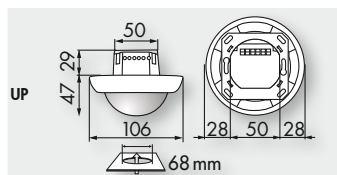

UP

i PRODUKTINFORMATIONEN

- Decken-Bewegungsmelder mit großer Reichweite
- Ein Schaltkanal zum Schalten von Licht
- Spezielles optisches System für die Erfassung selbst kleinster Bewegungen

■ TECHNISCHE DATEN

- 110-240 V AC , 50 / 60 Hz
- 360°
- Ø 24 m quer
- Ø 8 m frontal
- Ø 6,4 m kleinere Bewegungen
- AP= IP44 DE= IP23 UP= IP20 / Klasse II
- -25 °C bis +50 °C
- Polycarbonat, UV-beständig
- IR-PD3N, IR-PD-Mini
- **Kanal 1 (Lichtsteuerung)**
- 2300 W, $\cos\varphi = 1$
- 1150 VA, $\cos\varphi = 0,5$
- 30 s - 30 min oder Impuls
- 10 - 2000 Lux