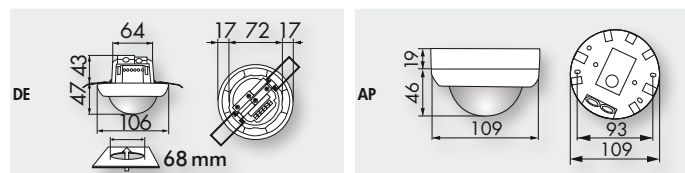

PD4N-1C-AP/-DE/-UP

DE

AP

UP

DE

AP

UP

i PRODUKTINFORMATIONEN

- Decken-Bewegungsmelder mit großer Reichweite
- Ein Schaltkanal zum Schalten von Licht
- Spezielles optisches System für die Erfassung selbst kleinster Bewegungen

■ TECHNISCHE DATEN

- 110-240 V AC , 50 / 60 Hz
- 360°
- Ø 24 m quer
- Ø 8 m frontal
- Ø 6,4 m kleinere Bewegungen
- AP= IP44 DE= IP23 UP= IP20 / Klasse II
- 25 °C bis +50 °C
- Polycarbonat, UV-beständig
- IR-PD3N, IR-PD-Mini
- Kanal 1 (Lichtsteuerung)**
- 2300 W, $\cos\varphi = 1$
- 1150 VA, $\cos\varphi = 0,5$
- 30 s - 30 min oder Impuls
- 10 - 2000 Lux

Bestellbezeichnung	Farbe	Artikel-Nummer
PD4N-1C-DE	weiß	92149
PD4N-1C-AP	weiß	92144
PD4N-1C-UP	weiß	92151
Zubehör (optional)		
IR-PD3N	grau	92105
IR-PD-Mini	grau	92159
Ballschutzkorb BSK (Ø 200 x 100)	weiß	92199