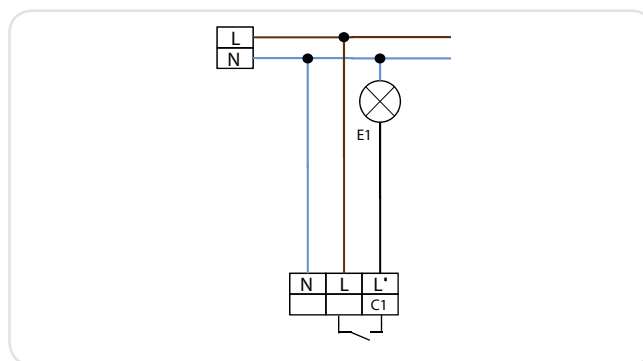

PD4N-1C-AP/-DE/-UP

DE

AP

UP

DE

AP

UP

i PRODUKTINFORMATIONEN

- Decken-Bewegungsmelder mit großer Reichweite
- Ein Schaltkanal zum Schalten von Licht
- Spezielles optisches System für die Erfassung selbst kleinster Bewegungen

■ TECHNISCHE DATEN

- 110-240 V AC , 50 / 60 Hz
- 360°
- Ø 24 m quer
- Ø 8 m frontal
- Ø 6,4 m kleinere Bewegungen
- AP= IP44 DE= IP23 UP= IP20 / Klasse II
- 25 °C bis +50 °C
- Polycarbonat, UV-beständig
- IR-PD3N, IR-PD-Mini
- Kanal 1 (Lichtsteuerung)**
- 2300 W, $\cos\varphi = 1$
- 1150 VA, $\cos\varphi = 0,5$
- 30 s - 30 min oder Impuls
- 10 - 2000 Lux

Bestellbezeichnung	Farbe	Artikel-Nummer
PD4N-1C-DE	weiß	92149
PD4N-1C-AP	weiß	92144
PD4N-1C-UP	weiß	92151
Zubehör (optional)		
IR-PD3N	grau	92105
IR-PD-Mini	grau	92159
Ballschutzkorb BSK (Ø 200 x 100)	weiß	92199