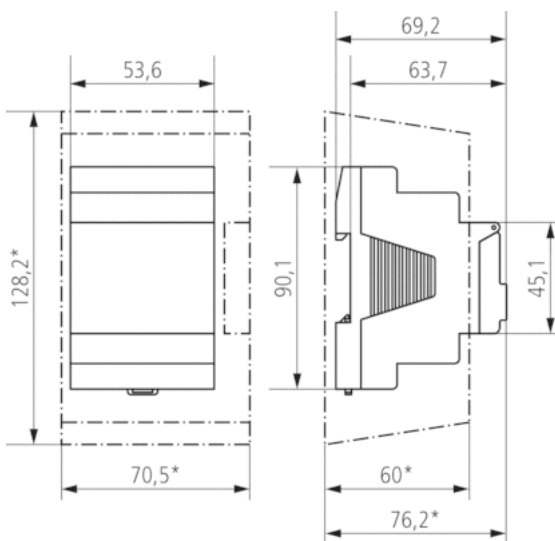

- eigene Umschaltregel oder Umschaltung nach fixem Datum wählbar

Technische Daten

Betriebsspannung	110 – 240 V AC
Frequenz	50 – 60 Hz
Breite	3 TE
Montageart	DIN-Schiene
Kontaktart	Wechsler
Schaltausgang	Phasenunabhängig
Öffnungsweite	< 3 mm
Programm	Jahresprogramm, Astroprogramm
Programmfunktionen	EIN-AUS, Impuls, Zyklus
Anzahl Kanäle	2
Externe Eingänge	2
Anzahl Speicherplätze	800
Gangreserve	8 Jahre
Schaltleistung bei 250 V AC, $\cos \varphi = 1$	16 A
Schaltleistung bei 250 V AC, $\cos \varphi = 0,6$	10 A
Glüh-/Halogenlampenlast 230 V	2600 W
Glüh-/Halogenlampenlast 120 V	1300 W
Kompaktleuchtstofflampen 230 V	37 x 7 W, 30 x 11 W, 26 x 15 W, 26 x 20 W, 11 x 23 W
Kompaktleuchtstofflampen 120 V	18 x 7 W, 15 x 11 W, 13 x 15 W, 13 x 20 W, 11 x 23 W
LED-Lampe < 2 W	50 W
LED-Lampe 2-8 W	180 W
LED-Lampe > 8 W	200 W
Schaltleistung min.	ca. 10 mA
Kürzeste Schaltzeit	1 s
Ganggenauigkeit bei 25 °C	$\leq \pm 0,5$ s/Tag (Quarz)
Zeitbasis	Quarz
Stand-by Leistung	~0,6 W
Verlustleistung max.	2,2 W
Speicherkarte im Lieferumfang	–
Anschlussart	DuoFix-Steckklemmen
Anzeige	beleuchtete LCD-Anzeige mit Textzeile
Bedienelemente	4 Tiptasten
Gehäuse- und Isolationsmaterial	Hochtemperaturbeständige, selbsterlöschende Thermoplaste
Schutzart	IP 20
Schutzklasse	II nach EN 60 730-1
Umgebungstemperatur	-30 °C ... +45 °C

Anschlussbilder

Maßbilder

Zubehör

Wandmontage-Set 52,5 mm

- Artikel-Nr.: 9070050
Details ▶ www.theben.de

PC-Set OBELISK top2

- Artikel-Nr.: 9070409
Details ▶ www.theben.de

Speicherkarte OBELISK top2