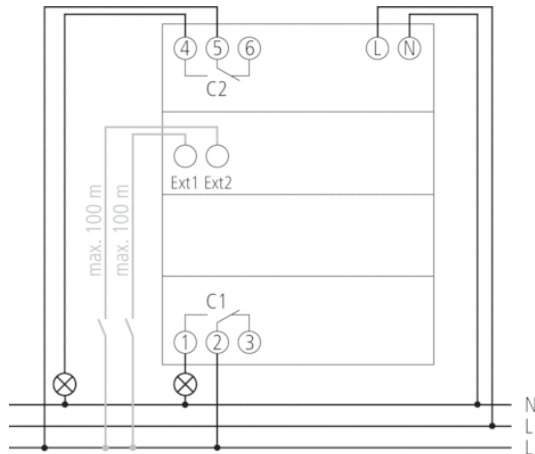

- eigene Umschaltregel oder Umschaltung nach fixem Datum wählbar

Technische Daten

Betriebsspannung	110 – 240 V AC
Frequenz	50 – 60 Hz
Breite	3 TE
Montageart	DIN-Schiene
Kontaktart	Wechsler
Schaltausgang	Phasenunabhängig
Öffnungsweite	< 3 mm
Programm	Jahresprogramm, Astroprogramm
Programmfunktionen	EIN-AUS, Impuls, Zyklus
Anzahl Kanäle	2
Externe Eingänge	2
Anzahl Speicherplätze	800
Gangreserve	8 Jahre
Schaltleistung bei 250 V AC, $\cos \varphi = 1$	16 A
Schaltleistung bei 250 V AC, $\cos \varphi = 0,6$	10 A
Glüh-/Halogenlampenlast 230 V	2600 W
Glüh-/Halogenlampenlast 120 V	1300 W
Kompaktleuchtstofflampen 230 V	37 x 7 W, 30 x 11 W, 26 x 15 W, 26 x 20 W, 11 x 23 W
Kompaktleuchtstofflampen 120 V	18 x 7 W, 15 x 11 W, 13 x 15 W, 13 x 20 W, 11 x 23 W
LED-Lampe < 2 W	50 W
LED-Lampe 2-8 W	180 W
LED-Lampe > 8 W	200 W
Schaltleistung min.	ca. 10 mA
Kürzeste Schaltzeit	1 s
Ganggenauigkeit bei 25 °C	$\leq \pm 0,5$ s/Tag (Quarz)
Zeitbasis	Quarz
Stand-by Leistung	~0,6 W
Verlustleistung max.	2,2 W
Speicherkarte im Lieferumfang	–
Anschlussart	DuoFix-Steckklemmen
Anzeige	beleuchtete LCD-Anzeige mit Textzeile
Bedienelemente	4 Tiptasten
Gehäuse- und Isolationsmaterial	Hochtemperaturbeständige, selbsterlöschende Thermoplaste
Schutzart	IP 20
Schutzklasse	II nach EN 60 730-1
Umgebungstemperatur	-30 °C ... +45 °C

Anschlussbilder

Maßbilder

Zubehör

Wandmontage-Set 52,5 mm

- Artikel-Nr.: 9070050
Details ▶ www.theben.de

PC-Set OBELISK top2

- Artikel-Nr.: 9070409
Details ▶ www.theben.de

Speicherkarte OBELISK top2