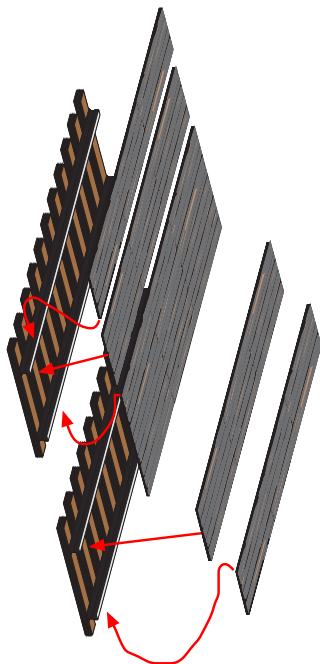

Bohlen-Bahnübergang (Echtholz)
Railroad Crossing
Größe/Size: N

Art.Nr.: 84 213

Das Produkt und die Verarbeitungstechnik
sind Urheberrechtlich geschützt. © 2005 Copyright
by MBZ-Modellbahnzubehör Thomas Oswald
Made in Germany

Empfohlener Kleber: Uhu-hart
Recommended glue: Uhu-hart