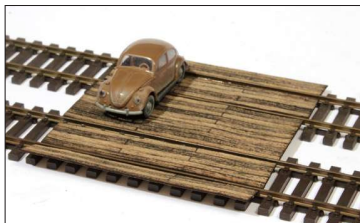

Bohlen-Bahnübergang (Echtholz)
Railroad Crossing
Größe/Size: Z

Art.Nr.: 86 213

Das Produkt und die Verarbeitungstechnik
sind Urheberrechtlich geschützt. © 2005 Copyright
by MBZ-Modellbahnzubehör Thomas Oswald
Made in Germany

Empfohlener Kleber: Uhu-hart
Recommended glue: Uhu-hart