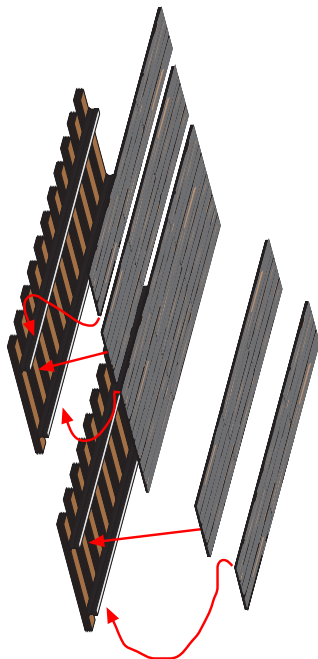

Bohlen-Bahnübergang (Echtholz)
Railroad Crossing
Größe/Size: Z

Art.Nr.: 86 213

Das Produkt und die Verarbeitungstechnik
sind Urheberrechtlich geschützt. © 2005 Copyright
by MBZ-Modellbahnzubehör Thomas Oswald
Made in Germany

Empfohlener Kleber: Uhu-hart
Recommended glue: Uhu-hart