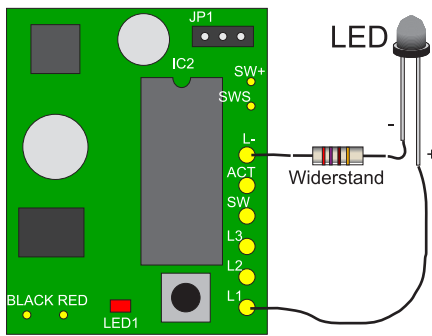

Weichenlaterne mit Antrieb und  
Beleuchtung  
switch lamp with drive and lightning  
für/for ArtNr 73001

Art.Nr.: 73 008