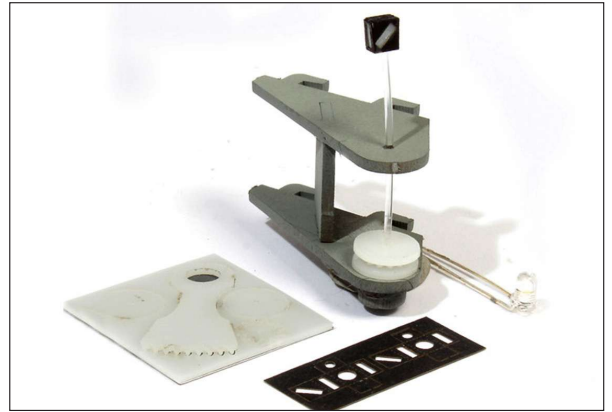

Weichenlaterne mit Antrieb und  
Beleuchtung  
switch lamp with drive and lightning  
für/for ArtNr 73001

Art.Nr.: 73 008