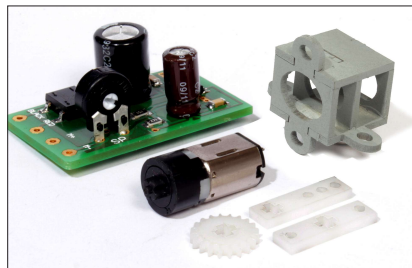

MBZ Modell
Bahn
Zubehör
Thomas Oswald

MBZ-Modellbahnzubehör
Am Schafberg 14
96489 Niederfüllbach
www.mbz-katalog.de

Getriebemotor mit Steuerung Geared Motor with control

Art.Nr.: 73 006

Kein Spielzeug! Nicht geeignet für Kinder unter 14 Jahren.
This is not a toy! This is not recommended for children
under 14 years of age