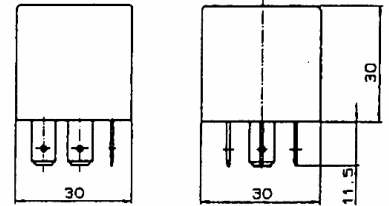

Relaisart
Model

Schaitrelais
Switching Relays

Maßbild
Dimensions

Funktion
Function

Digifant II

Spulendaten Coil Ratings

Nennspannung V =
Rated Voltage V =
zul. Tol. ±
Max. Tolerance

12

30 %

Anschlußschaltung
Electrical Diagram

Allgemeine Daten General Data

Prüfspannung
Test Voltage
Betriebstemperaturbereich
Operating Temperature range
Ansprech- / Abfallzeit
Set- / Resetttime
Mech. Lebensdauer Schaltspiele ≥
Mech. Life Operation ≥
Elektr. Lebensdauer (bei Nennlast) ≥
Elect. Life oper.(at rated load) ≥
Gewicht ca. [g]
Weight Approx. [g]
Einbaulage / beliebig
Mounting Position / at will
Schüttelfestigkeit [g]
Vibration Resistance [g]
Zulassungen / Approvals

700 V~ / 1 kV=

-40 +85°C

≤ 8 ms

1x10⁶

5x10⁴

40

ja

Yes

10

VW

Steckeranordnung
Terminal Layout

Relais auf Anfrage / Relais at
Request

Bestell-Nr. Part No.

24.5300.10