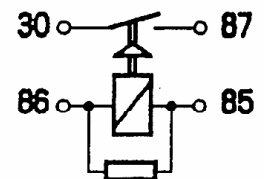

Relaisart
Model

Schaitrelais
Switching Relays

Maßbild
Dimensions

Funktion
Function

Digifant II

Spulendaten Coil Ratings

Nennspannung V =
Rated Voltage V =
zul. Tol. ±
Max. Tolerance

12

30 %

Anschlußschaltung
Electrical Diagram

Allgemeine Daten General Data

Prüfspannung
Test Voltage
Betriebstemperaturbereich
Operating Temperature range
Ansprech- / Abfallzeit
Set- / Resetttime
Mech. Lebensdauer Schaltspiele ≥
Mech. Life Operation ≥
Elektr. Lebensdauer (bei Nennlast) ≥
Elect. Life oper.(at rated load) ≥
Gewicht ca. [g]
Weight Approx. [g]
Einbaulage / beliebig
Mounting Position / at will
Schüttelfestigkeit [g]
Vibration Resistance [g]
Zulassungen / Approvals

700 V~ / 1 kV=

-40 +85°C

≤ 8 ms

1x10⁶

5x10⁴

40

ja

Yes

10

VW

Steckeranordnung
Terminal Layout

Relais auf Anfrage / Relais at
Request

Bestell-Nr. Part No.

24.5300.10